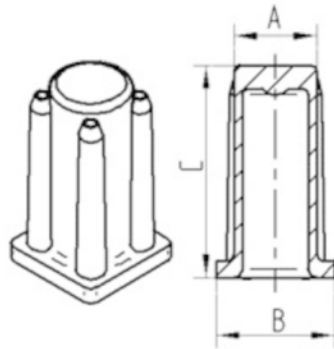

ATRIBUTOS PRINCIPAIS

Nome do produto	Tomada
Tipo	Acessório
Capacidade de carga a 3 km/h	40 kg
Capacidade de carga estática	80 kg
Altura total	36 mm
Peso geral	0,007 kg

ENCAIXE

Tipo de fixação	Encaixe sintético, quadrado
Diâmetro do Furo	21 mm

TOMADA

KUNSTSTOFF HUELSE R40-21/11

EAN 4031582090185

Número de encomenda 00009045

BETTER MOBILITY. BETTER LIFE.

DESENHOS TÉCNICOS

Bezeichnung	A	B	C
R40-16x16	16	20	36
R40-17x17	17	19	36
R40-18x18	18	20	36
R40-21x21	21	23,5	36
R40-22x22	22	24,5	36
R40-23x23	23	25,5	36
R40-26x26	26	30	36