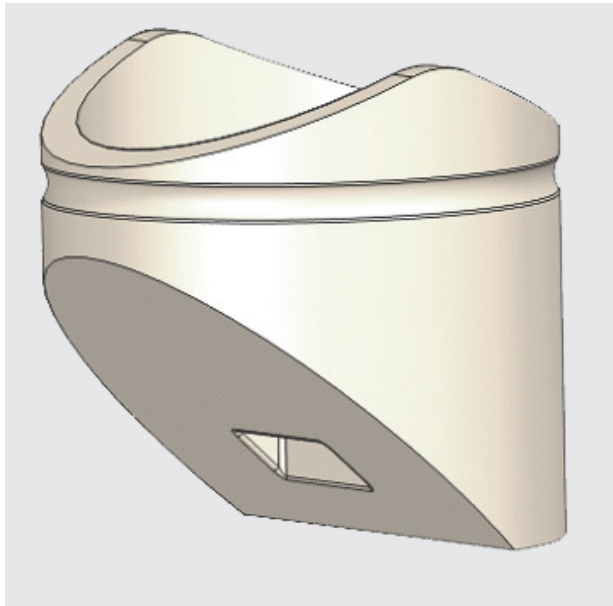

# LINEA

5940-CAP

EAN 4031582356700

BETTER MOBILITY. BETTER LIFE.

Obrázek se může lišit od původního produktu

## ZÁKLADNÍ ATRIBUTY

Název produktu	Linea
Typ	Příslušenství
Elektrické vodivé	Ne
Nerezové	Ne

Návrhář  
klub  
Deutscher

Ocenění  
Interzum  
Award

product  
design  
award

Ocenění  
IF Design  
Award