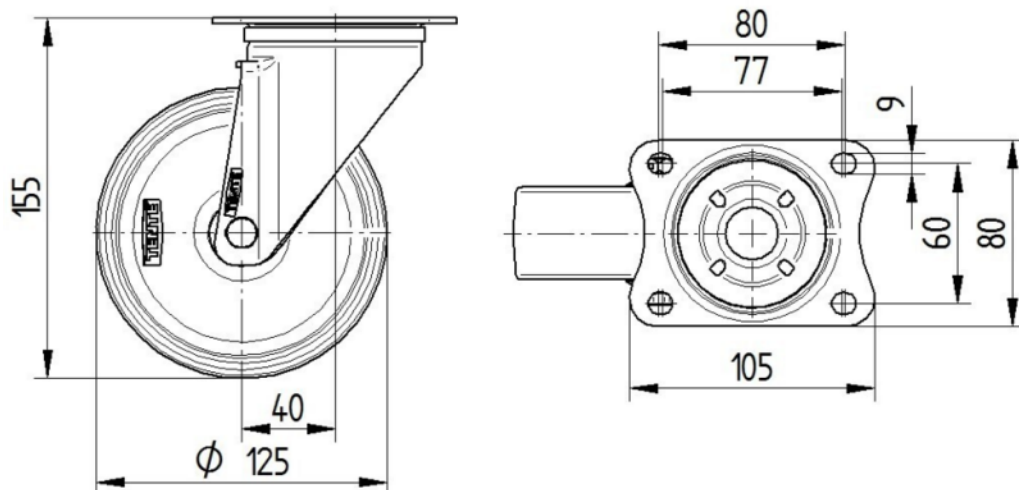

ALPHA

3470UFP125P62

EAN 4031582327502

Número de comanda 00001152

BETTER MOBILITY. BETTER LIFE.

DIBUIXOS TÈCNICS

3470U00125P62-neu