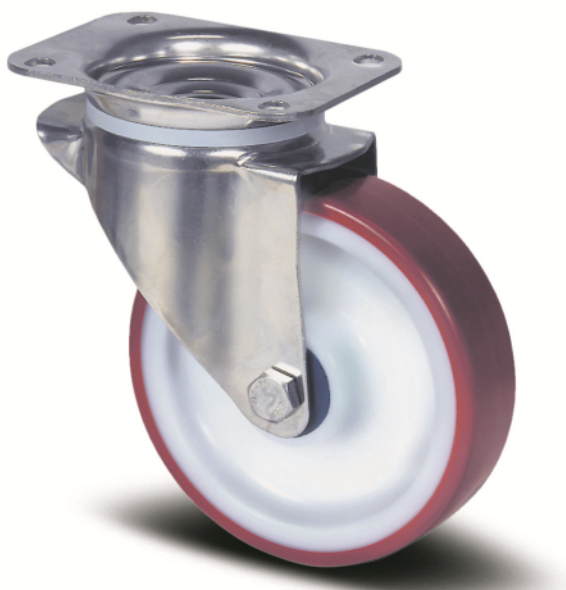

# ALPHA STAINLESS

8470UAD100P62 NATURAL/3004

EAN 4031582312409

Pasūtījuma numurs 00035119

BETTER MOBILITY. BETTER LIFE.

Attēls var atšķirties no oriģinālā produkta

## PAMATAATRIBŪTI

Produkta nosaukums	Alpha stainless
Korpusa tips	Grozāmais atbalsta ritenis
Standarta	EN12532 - Transporta aprīkojums
Krāvesība pie 4 km/h	150 kg
Nerūsējošais	✓
Statiskā krāvesība	300 kg
Temperatūras diapazons (minimālais)	-25 °C
Temperatūras diapazons (maksimālais)	80 °C
Kopējais augstums	128 mm
Kopējais platums	75 mm
Kopējais svars	0,739 kg

## RITENIS

Korpusa materiāls	Poliāmīds
Protektora materiāls	Poliuretāns, injicēts
Gūltnis	Cuscinetto a rulli, Inossidabile
Ass	Pieskrūvēts ar uzgriezni
Ritenis krāsa	Dabiski balts
Diametrs	100 mm
Protektora platums	32 mm
Korpusa platums	32 mm
Protektora cietība (A)	92 Krasts A
Protektora cietība (D)	42 Krasts D

## KRONŠTEINIS

Materiāls	Nerūsējošais tērauds, smags
Dakšas forma	Plašs
Grozāmais gultnis	Divu bumbu sacīkstes
Krāsa	Nerūsējošais tērauds
Ofsets	41 mm
Pagrieziena rādiuss	91 mm
Grozāms savienojums	182 mm
Kupola diametrs	75 mm