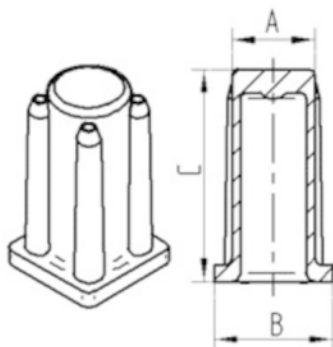

Productnaam	Stopcontact
Type	Accessoire
Draagvermogen bij 3 km/u	40 kg
Statisch Draagvermogen	80 kg
Totale hoogte	36 mm
Totaal gewicht	0,004 kg

BEVESTIGING

Type bevestiging	Synthetisch huls vierkant
Diameter Bout	16 mm

STOPCONTACT

KUNSTSTOFF HUELSE R40-16/11

EAN 4031582090154
Bestelnummer 00009042

BETTER MOBILITY. BETTER LIFE.

TECHNISCHE TEKENINGEN

Bezeichnung	A	B	C
R40-16x16	16	20	36
R40-17x17	17	19	36
R40-18x18	18	20	36
R40-21x21	21	23,5	36
R40-22x22	22	24,5	36
R40-23x23	23	25,5	36
R40-26x26	26	30	36