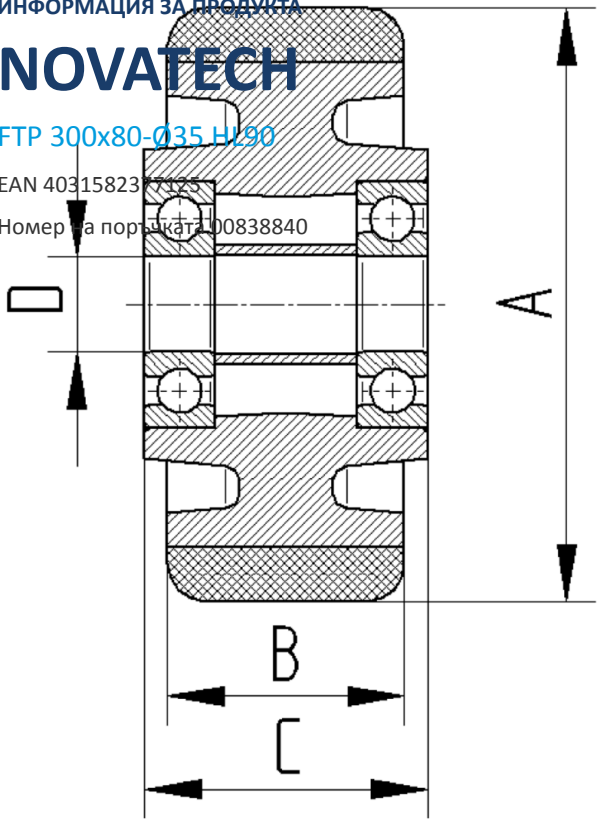

NOVATECH

FTP 300x80-Ø35 HL90

EAN 4031582377125

BETTER MOBILITY. BETTER LIFE.

Изображението може да се различава от оригиналния продукт

КОЛЕЛО

Материал на тялото	Чугун
Материал на резбата	Полиуретан, Пресовано
Лагер	Прецизен сачмен лагер
Цвят на Колело	Медено жълто (RAL1005)
Предпазители за резби	С предпазно устройство за резба
Диаметър	300 mm
Ширина на Резба	80 mm
Диаметър на отворите Ос	35 mm
Дължина на центъра	90 mm
Ширина на тялото	80 mm
Твърдост на Резба (A)	92 Бръснач A
Твърдост на Резба (D)	42 Бръснач D

ИЗПЪЛНЕНИЕ

Производителност на ролката	● ● ● ● ● ○
Шум от движение	● ● ● ○ ○
Привличане	● ● ● ● ● ○
Устойчив на корозия	● ● ● ○ ○

ОСНОВНИ АТРИБУТИ

Име на продукта	Novatech
Тип	Колело
Стандартен	EN12533 – Тежкотоварни колела
Товароносимост при 4 км/ч	2400 kg
Товароносимост при 6 км/ч	2000 kg
Електропроводим	Не
Неръждаемост	Не
Статичен Товароносимост	4000 kg
Температурен диапазон (минимален)	-10 °C
Температурен диапазон (максимален)	60 °C
Общо тегло	14.82 kg

ИНФОРМАЦИЯ ЗА ПРОДУКТА

NOVATECH

FTP 300x80-035 H190

EAN 4031582377125

Номер на поръчка: 100838840

BETTER MOBILITY. BETTER LIFE.