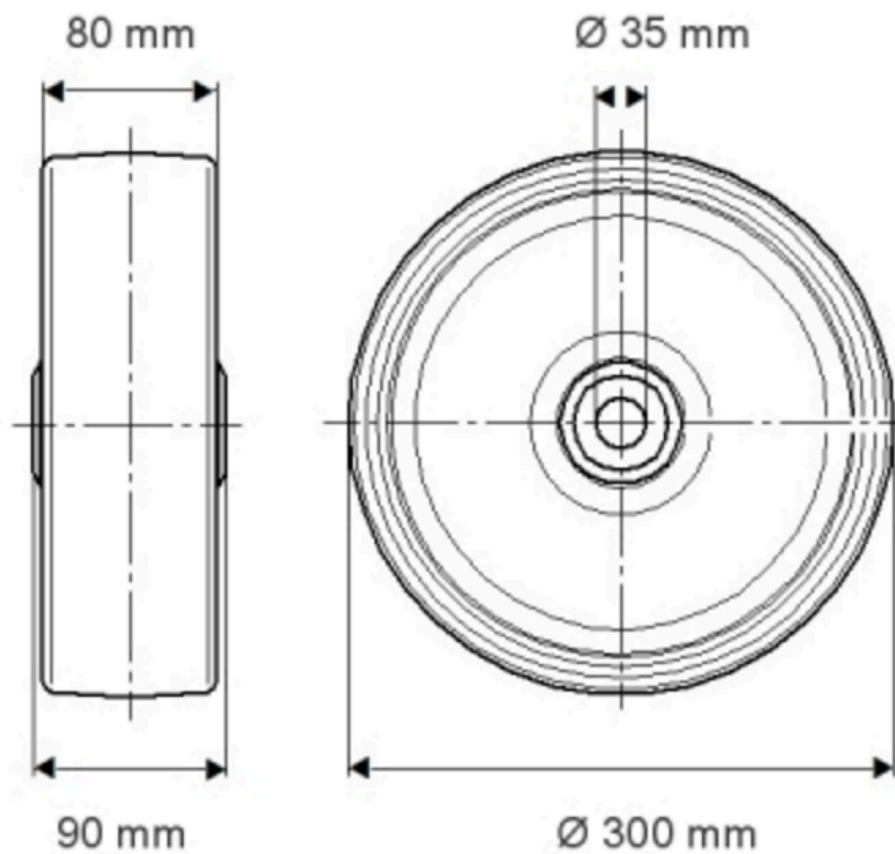

NOVATECH

FTP 300x80-Ø35 HL90

EAN 4031582377125

BETTER MOBILITY. BETTER LIFE.

Изображението може да се различава от оригиналния продукт

КОЛЕЛО

Материал на тялото	Чугун
Материал на резбата	Полиуретан, Пресовано
Лагер	Прецизен сачмен лагер
Цвят на Колело	Медено жълто (RAL1005)
Предпазители за резби	С предпазно устройство за резба
Диаметър	300 mm
Ширина на Резба	80 mm
Диаметър на отворите Ос	35 mm
Дължина на центъра	90 mm
Ширина на тялото	80 mm
Твърдост на Резба (A)	92 Бръснач A
Твърдост на Резба (D)	42 Бръснач D

ИЗПЪЛНЕНИЕ

Производителност на ролката	● ● ● ● ● ○
Шум от движение	● ● ● ○ ○
Привличане	● ● ● ● ● ○
Устойчив на корозия	● ● ● ○ ○

ОСНОВНИ АТРИБУТИ

Име на продукта	Novatech
Тип	Колело
Стандартен	EN12533 – Тежкотоварни колела
Товароносимост при 4 км/ч	2400 kg
Товароносимост при 6 км/ч	2000 kg
Електропроводим	Не
Неръждаемост	Не
Статичен Товароносимост	4000 kg
Температурен диапазон (минимален)	-10 °C
Температурен диапазон (максимален)	60 °C
Общо тегло	14.82 kg

ИНФОРМАЦИЯ ЗА ПРОДУКТА

NOVATECH

FTP 300x80-035 H190

EAN 4031582377125

Номер на поръчка: 100838840

BETTER MOBILITY. BETTER LIFE.