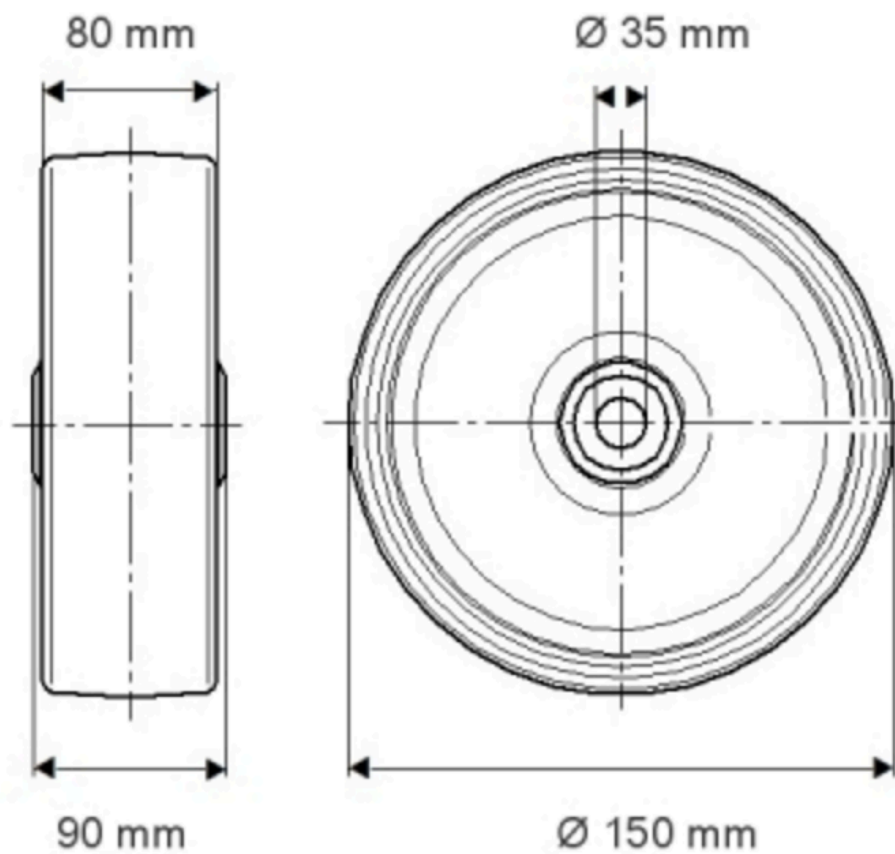

DURATECH

MOP 150x80-Ø35 HL90

EAN 4031582320039

BETTER MOBILITY. BETTER LIFE.

La imatge pot diferir del producte original.

RODA

Material corporal	Poliamida, súper pesada
Material de la banda de rodadura	Identitari amb el cos de Roda
El Bearing	Rodament de boles de precisió
Roda de color	Blanc natural
Protectors de fil	Sense vigilància
Diametralització	150 mm
Banda de rodadura ample	80 mm
El forat Eix Diàmetre del forat	35 mm
Longitud del cub	90 mm
Corporació ample	80 mm
La duresa del Banda de rodadura (D)	75 Shore D
Tipus de portador	6207

DURATECH

MOP 150x80-Ø35 HL90

EAN 4031582320039

Número de comanda 00830848
Product Drawings

BETTER MOBILITY. BETTER LIFE.

INFORMACIÓ DE PRODUCTE

DURATECH

MOP 150x80-Ø35 HL90