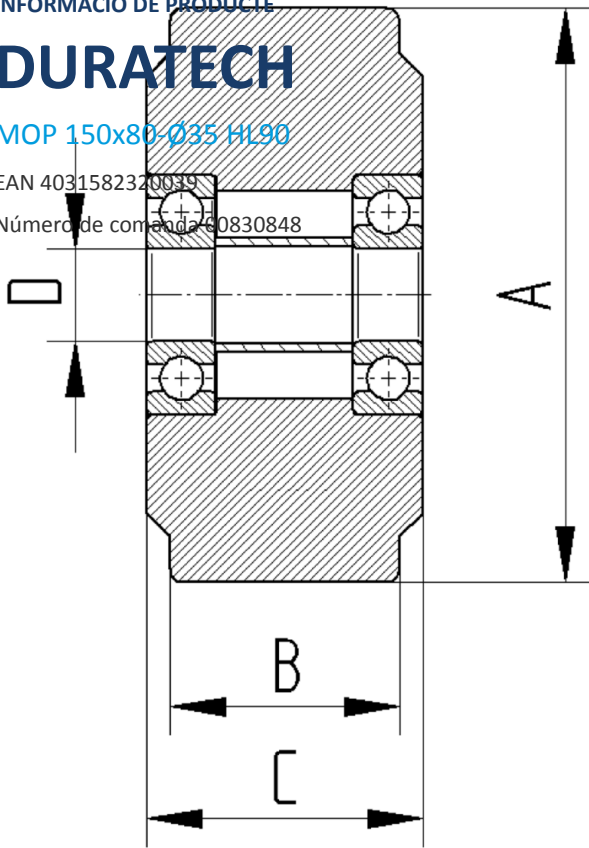

INFORMACIÓ DE PRODUCTE

DURATECH

MOP 150x80-Ø35 HL90

EAN 4031582320039

Número de comanda 0830848

BETTER MOBILITY. BETTER LIFE.