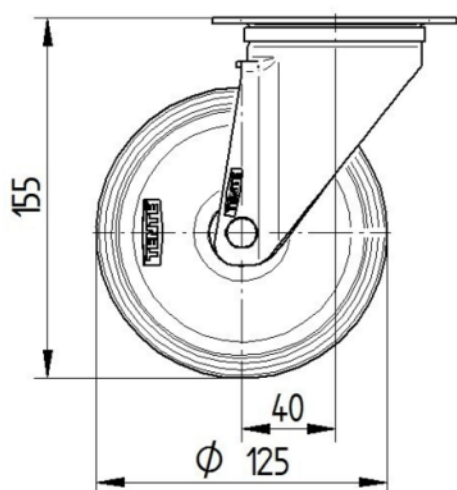

WIEL

Wielkern materiaal	Polypropyleen
Materiaal loopvlak	Massief rubber, zwart
Lager	Glijlager
As	Vastgeschroefd met moer
Kleur Wiel	Grafietzwart (RAL9011)
Afdekkapjes	Zonder afdekkapjes
Diameter	125 mm
Breedte Loopvlak	37 mm
Breedte wielkern	37 mm
Hardheid van het loopvlak (A)	80 Shore A

VORK

Materiaal	Staalplaat, zwaar
Vork Vorm	Breed
Zwenklager	Dubbele kogeldraaikrans
Kleur	Blauw gepassiveerd
Offset	40 mm
Zwenk radius	102,5 mm
Uitzwenking	205 mm
Diameter koepel	75 mm

BEVESTIGING

Type bevestiging	Rechthoekige plaat
Lengte plaat	105 mm
Breedte plaat	80 mm
Lengte bevestigingsgat (minimaal)	77 mm
Lengte bevestigingsgat (maximaal)	60 mm
Breedte bevestigingsgat (minimaal)	77 mm
Breedte bevestigingsgat (maximaal)	80 mm
Diameter bevestigingsgat	9 mm

ALPHA

3470PVO125P62

EAN 4031582304138
Bestelnummer 00028111

BETTER MOBILITY. BETTER LIFE.

TECHNISCHE TEKENINGEN

3470U00125P62-neu

Platte 3470-080P62-105x80