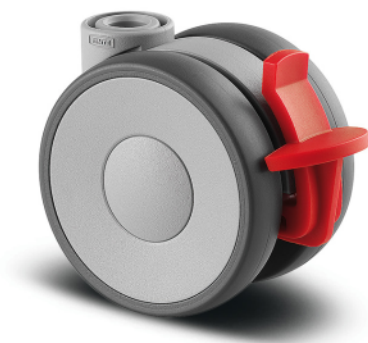

LINEA LIGHT

5925UOH065L51-10 KICK PEDAL

EAN 4031582403992

BETTER MOBILITY. BETTER LIFE.

Imaginea poate fi diferită de produsul original

PERFORMANȚĂ

Performanța rolei ●●●○○

Zgomot de mișcare ●●●○○

Atriție ●●●○○

Rezistență la coroziune ●●●●○

ATRIBUTELE DE BAZĂ

Nume produs	Linea light
Tip	Rola pivotantă cu Frână de roată
Standard	EN12528 - Role pentru mobilier
Capacitate de încărcare la 3 km/h	50 kg
Capacitate de încărcare statică	100 kg
Interval de temperatură (minim)	-10 °C
Interval de temperatură (maxim)	40 °C
Înălțime totală	68 mm
Lățime totală	46 mm
Greutate totală	0,104 kg

ROATĂ

Material pentru corp	Poliamidă
Material al benzii de rulare	Identic cu corp Roată
Lagăr	Rulment simplu
Protecție pentru filet	Cu protecție pentru filet
Diametru	65 mm
Benză de rulare	13,9 mm

FURCA

Material	Poliamidă
FormăFurcă	Carcasă Roată dublă
Rulment pivotant	Tijă , pivotantă
Raza de pivotare	67 mm
Interferență pivotantă	134 mm
Diametru cupolă	23 mm

RACORD

Tip ajustare	Gaură oarbă pentru racordul B10
Diametrul găurii Șurub	10 mm