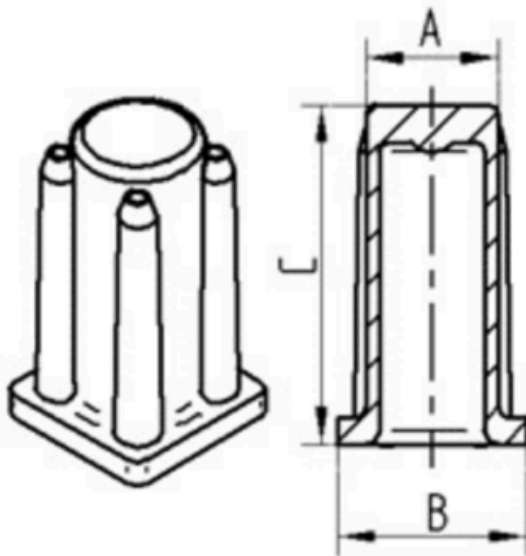

## ATTRIBUTS DE BASE

Nom du produit	Prise de courant
Type	Accessoire
Capacité de charge à 3 km/h	40 kg
Conducteur électrique	Non
Inoxydable	Non
Statique Capacité de charge	80 kg
Hauteur	36 mm
Poids global	0 kg

# SOCKET

Kunststoff Huelse R40-16/11

EAN 4031582090154

Numéro de commande 00009042  
Product Drawings

BETTER MOBILITY. BETTER LIFE.

Bezeichnung	A	B	C
R40-16x16	16	20	36
R40-17x17	17	19	36
R40-18x18	18	20	36
R40-21x21	21	23,5	36
R40-22x22	22	24,5	36
R40-23x23	23	25,5	36
R40-26x26	26	30	36