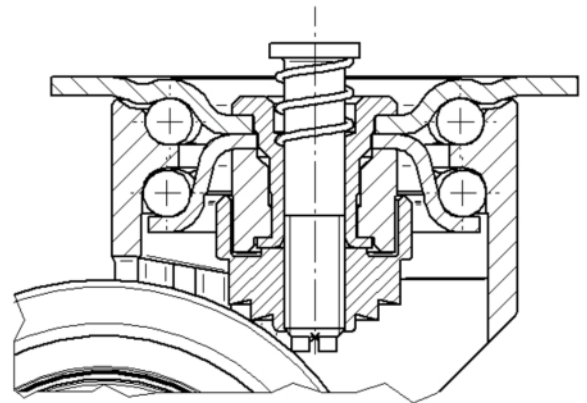

AVIANA

5976PJE075P54 LIGHT STANDARD 7001

EAN 4031582370966

Numéro de commande 00036982

BETTER MOBILITY. BETTER LIFE.

DESSINS TECHNIQUES

Prix Red Dot
Design

Prix du design
allemand