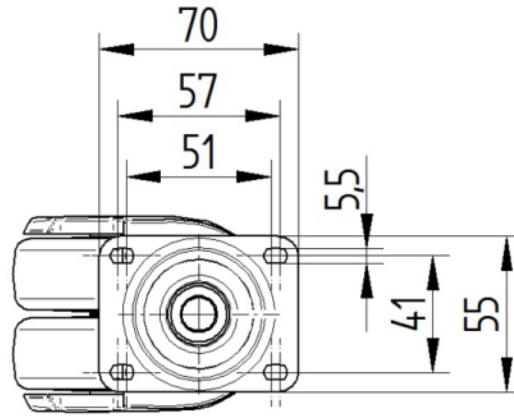

AVIANA

5976PJE075P54 LIGHT STANDARD 7001

EAN 4031582370966

Numéro de commande 00036982

BETTER MOBILITY. BETTER LIFE.

DESSINS TECHNIQUES

Prix Red Dot
Design

Prix du design
allemand