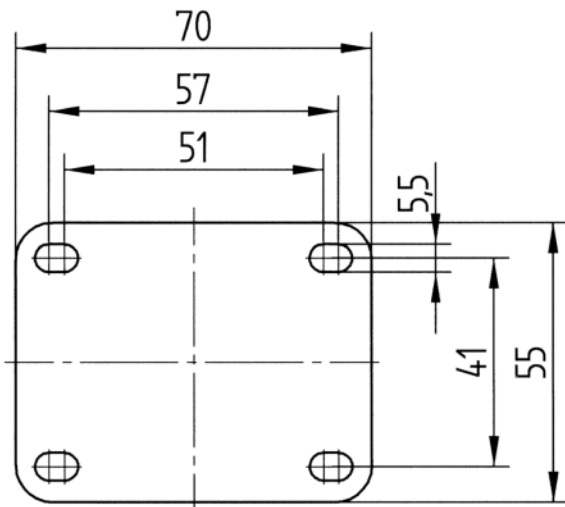

AVIANA

5976PJE075P54 LIGHT STANDARD 7001

EAN 4031582370966

Numéro de commande 00036982

BETTER MOBILITY. BETTER LIFE.

DESSINS TECHNIQUES

Prix Red Dot
Design

Prix du design
allemand