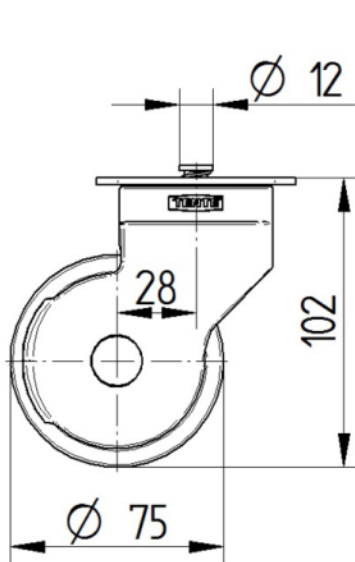

AVIANA

5976PJE075P54 LIGHT STANDARD 7001

EAN 4031582370966

Numéro de commande 00036982

BETTER MOBILITY. BETTER LIFE.

DESSINS TECHNIQUES

Prix Red Dot
Design

Prix du design
allemand