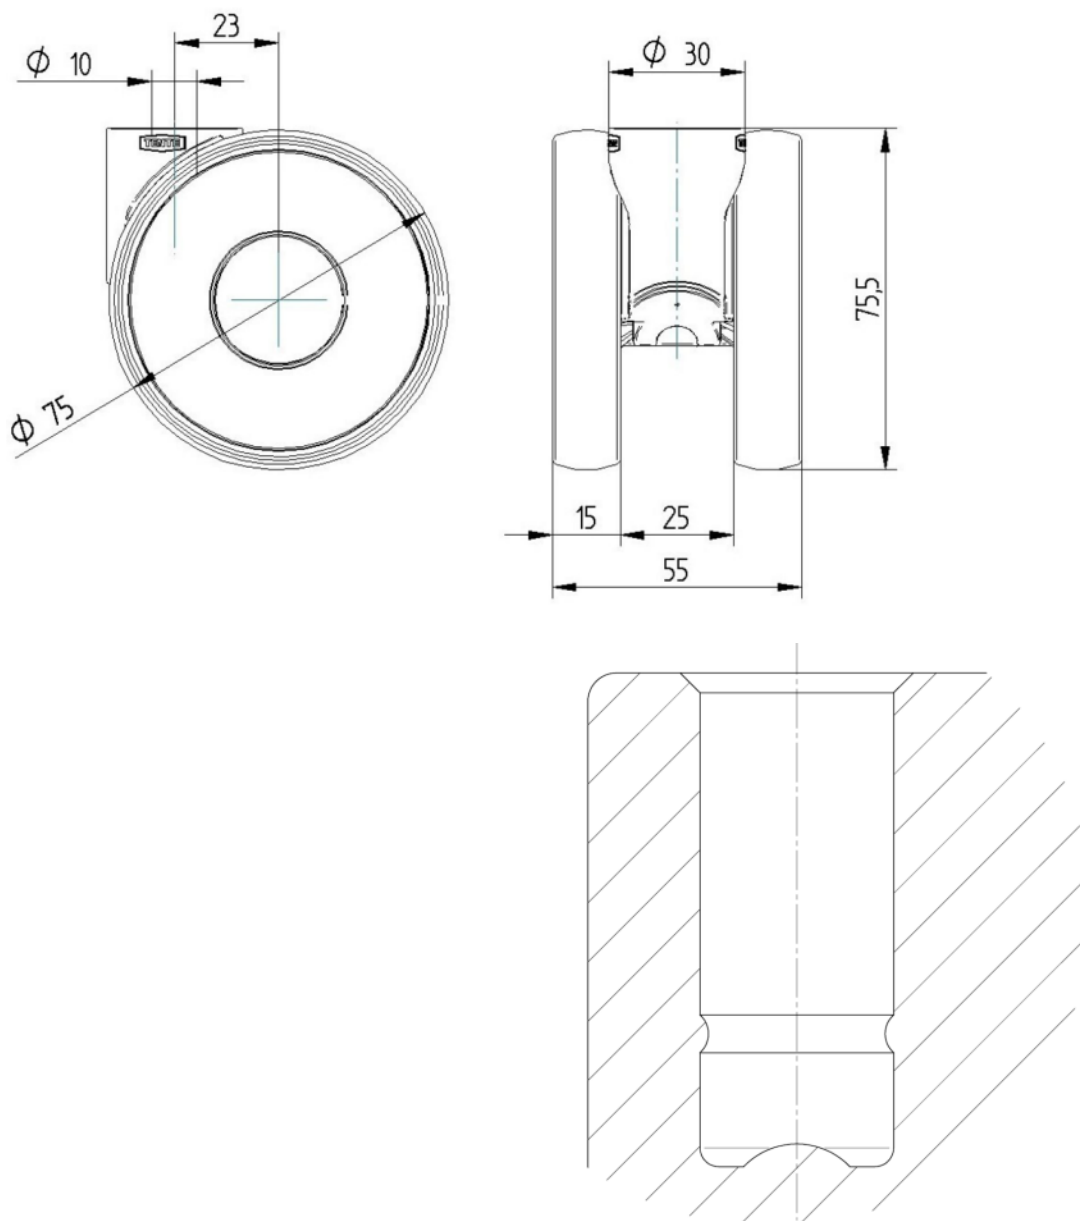

LINEA LIGHT

A920PJI075L51-10 RAL7001

EAN 4031582377644

BETTER MOBILITY. BETTER LIFE.

TEHNISKIE RASĒJUMI

Vācijas
dizaineru klubs

Interzum balva

«IF
Design» balva