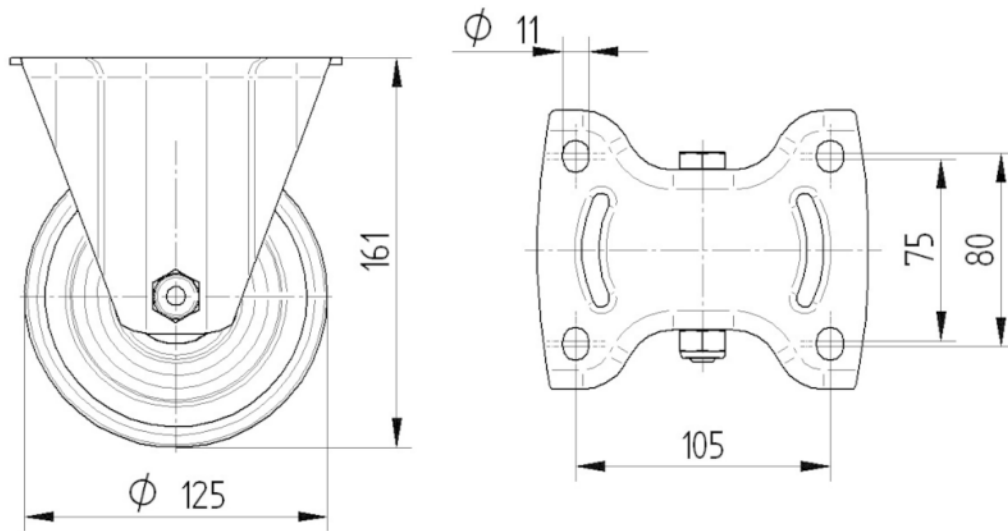

ALPHA

3478UER125P63

EAN 4031582306897

BETTER MOBILITY. BETTER LIFE.

ТЕХНІЧНІ КРЕСЛЕННЯ

8478UAD125 P63