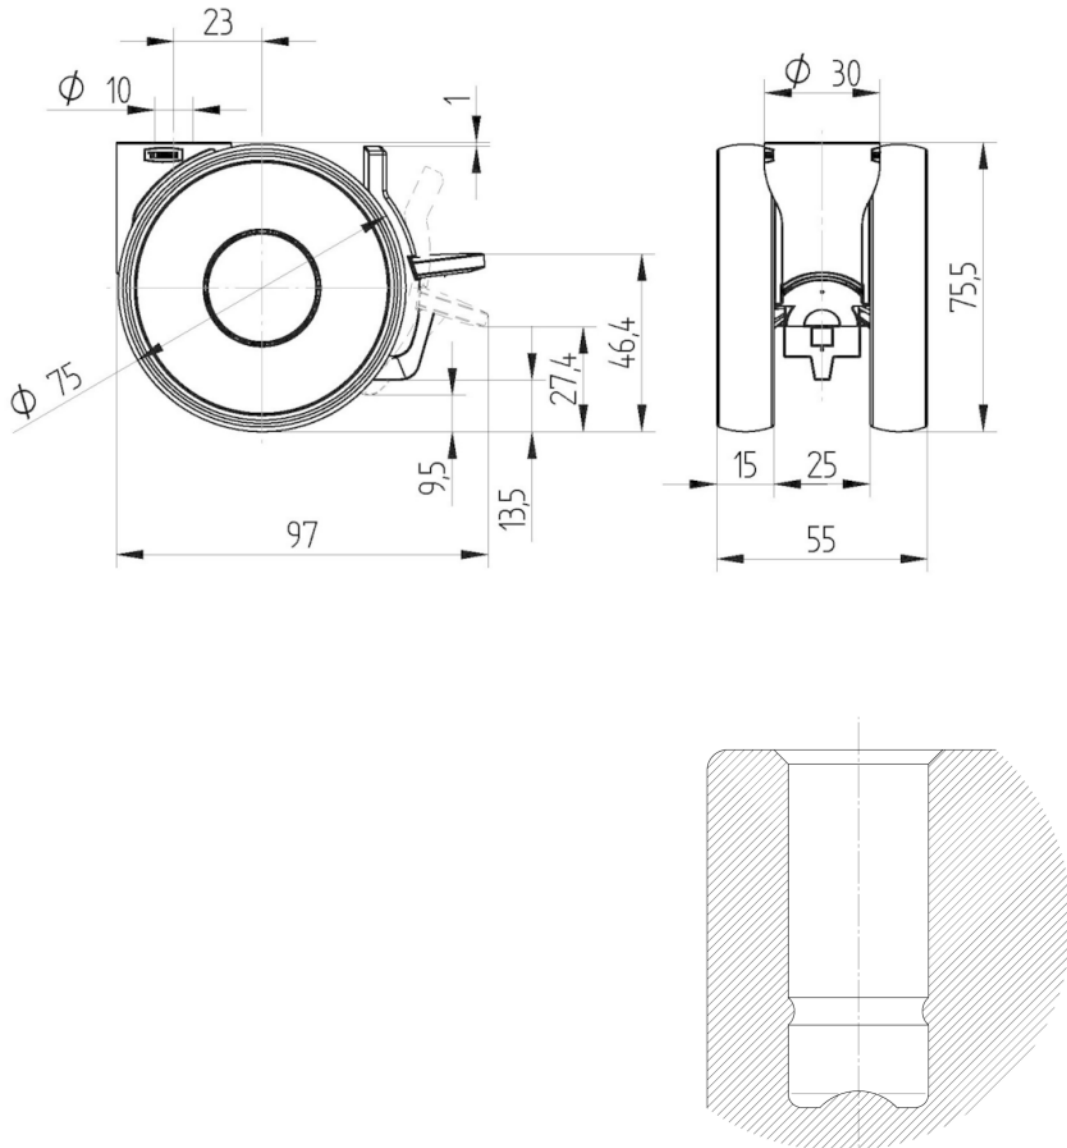

LINEA LIGHT

5925UAO075L51-10 RAL9002 KICK PEDAL

EAN 4031582377385

BETTER MOBILITY. BETTER LIFE.

DISEGNI TECNICI

Club del progettista tedesco

Premio Interzum

Premio di Design iF