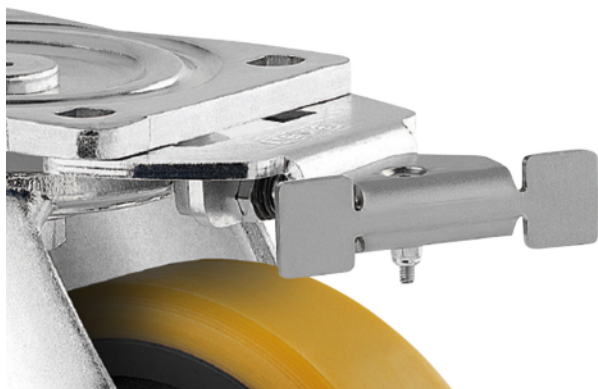

# SMĚROVÁ BRZDA

DIRECTIONAL LOCK 9651/9681

EAN 4031582321845

Obrázek se může lišit od původního produktu

## VÝKON

Valivý odpor ● ● ● ○ ○

Hlučnost ● ● ● ○ ○

Opotřebení ● ● ● ○ ○

Odolné vůči korozi ● ● ● ○ ○

## ZÁKLADNÍ ATRIBUTY

Název produktu Směrová brzda

Typ Příslušenství

Celková hmotnost 0,283 kg