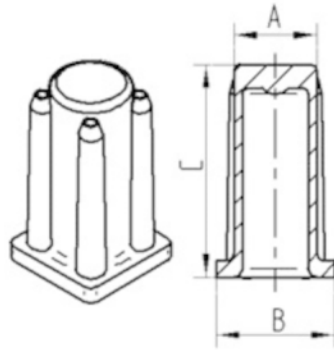

## 피팅

피팅 유형	합성 소켓, 정사각형
볼트 직경	22 mm

## 기술 도면

BETTER MOBILITY. BETTER LIFE.

Bezeichnung	A	B	C
R40-16x16	16	20	36
R40-17x17	17	19	36
R40-18x18	18	20	36
R40-21x21	21	23,5	36
R40-22x22	22	24,5	36
R40-23x23	23	25,5	36
R40-26x26	26	30	36