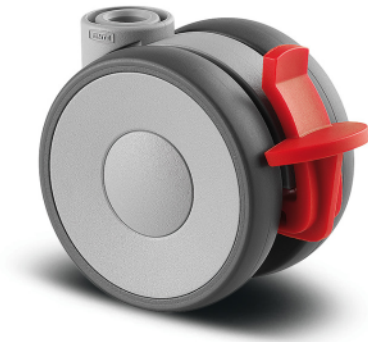

# LINEA LIGHT

5925POH065L51-10 KICK PEDAL

EAN 4031582404012

BETTER MOBILITY. BETTER LIFE.

Afbeelding kan verschillen van het oorspronkelijke product

## KERNKENMERKEN

Productnaam	Linea light
Type	Zwenkwiel met wielrem
Standaard	EN12528 - Meubelwielen
Draagvermogen bij 3 km/u	40 kg
Statisch Draagvermogen	80 kg
Temperatuurbereik (minimaal)	-10 °C
Temperatuurbereik (maximaal)	40 °C
Totale hoogte	68 mm
Totale breedte	46 mm
Totaal gewicht	0,091 kg

## WIEL

Wielkern materiaal	Polypropyleen
Materiaal loopvlak	Identiek met wielkern
Lager	Glijlager
Afdekkapjes	Met afdekkapjes
Diameter	65 mm
Breedte Loopvlak	13,9 mm

## VORK

Materiaal	Polyamide
Vork Vorm	Dubbele vorkwiel
Zwenklager	Stift, zwenkend
Zwenk radius	67 mm
Uitzwenking	134 mm
Diameter koepel	23 mm