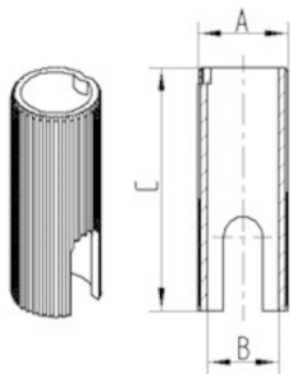

## SZERELVÉNY

Szerelvény típusa	Szűkítő persely, kerek
Csavar átmérője	22 mm
Csavar hossza	45 mm

## MŰSZAKI RAJZOK

Bezeichnung	A	B	C
R08 Ø22-Ø18	22	18	62
R08 Ø22,5-Ø18	22,5	18	62
R08 Ø23-Ø18	23	18	62
R08 Ø28-Ø22	28	22	45
R08 Ø30-Ø18	30	18	62
R08 Ø30-Ø22	30	22	45