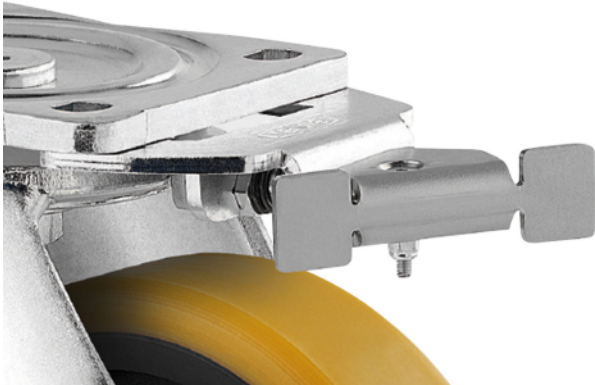

RICHTINGVERGREDELING

DIRECTIONAL LOCK 9651/9681

EAN 4031582321845

BETTER MOBILITY. BETTER LIFE.

Afbeelding kan afwijken van het oorspronkelijke product

PRESTATIES

Rolprestaties	● ● ● ○ ○
Bewegingsgeluid	● ● ● ○ ○
Slijtage	● ● ● ○ ○
Corrosiebestendigheid	● ● ● ○ ○

KERNKENMERKEN

Productnaam	Richtingvergrendeling
Type	Accessoire
Totaal gewicht	0,283 kg