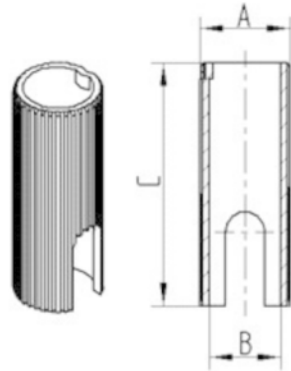

Назва продукту	Втулка
Тип	Акcesуар
Загальна вага	0,033 kg

ВСТАНОВЛЕННЯ

Тип налаштування	Зменшення Втулка, кругло
Діаметр Болт	18 mm
Довжина Болт	62 mm

ВТУЛКА

R08-Ø30-Ø18

EAN 4031582321456

BETTER MOBILITY. BETTER LIFE.

ТЕХНІЧНІ КРЕСЛЕННЯ

Bezeichnung	A	B	C
R08 Ø22-Ø18	22	18	62
R08 Ø22,5-Ø18	22,5	18	62
R08 Ø23-Ø18	23	18	62
R08 Ø28-Ø22	28	22	45
R08 Ø30-Ø18	30	18	62
R08 Ø30-Ø22	30	22	45