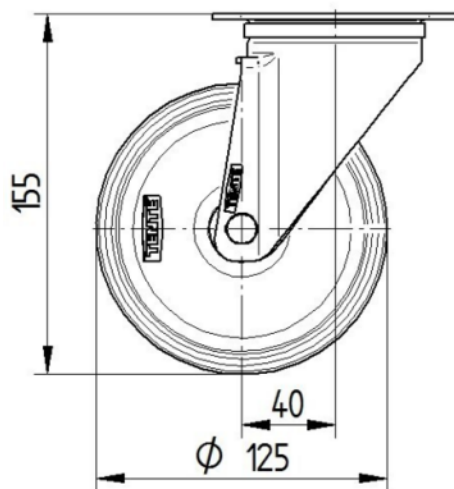

RODA

Material corporal	Polipropilè
Material de la banda de rodadura	Goma massissa negres, negres
El Bearing	Coixinet llis
Eix	Estirada de nou
Roda de color	Grafit negre (RAL9011)
Protectors de fil	Sense vigilància
Diametralització	125 mm
Banda de rodadura ample	37 mm
Corporació ample	37 mm
La duresa del Banda de rodadura (A)	80 Shore A

SUPORT

Material	Acer, pesada
Forquilla Forma	Ample
Scamiento giratorio	Dues curses de ball
Color	Passivat blau
Desplaçament	40 mm
Scio de giro	102,5 mm
Sterferencia de giro	205 mm
Dome Dictel	75 mm

FITACIÓ

Tipus de Fitting	Placa rectangular
Placa llarga	105 mm
Placa ampla	80 mm
Longitud del forat de placa (Minimum)	77 mm
Longitud del forat de placa (màxim)	60 mm
Amplària del forat de placa (Minimum)	77 mm
Amplària del forat de placa (màxim)	80 mm
Placa de diàmetre	9 mm

ALPHA

3470PVO125P62

EAN 4031582304138

Número de comanda 00028111

BETTER MOBILITY. BETTER LIFE.

DIBUIXOS TÈCNICS

3470U00125P62-neu

Platte 3470-080P62-105x80