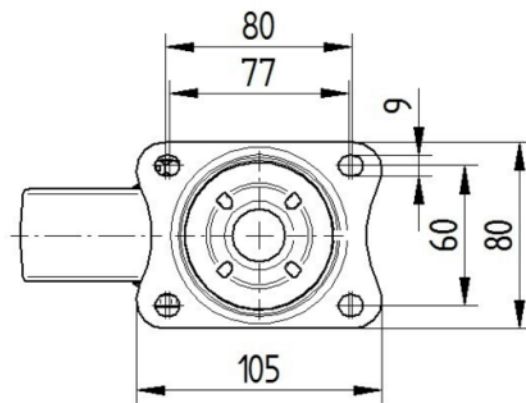

RODA

Material corporal	Polipropilè
Material de la banda de rodadura	Goma massissa negres, negres
El Bearing	Coixinet llis
Eix	Estirada de nou
Roda de color	Grafit negre (RAL9011)
Protectors de fil	Sense vigilància
Diametralització	125 mm
Banda de rodadura ample	37 mm
Corporació ample	37 mm
La duresa del Banda de rodadura (A)	80 Shore A

SUPORT

Material	Acer, pesada
Forquilla Forma	Ample
Scamiento giratorio	Dues curses de ball
Color	Passivat blau
Desplaçament	40 mm
Scio de giro	102,5 mm
Sterferencia de giro	205 mm
Dome Dictel	75 mm

FITACIÓ

Tipus de Fitting	Placa rectangular
Placa llarga	105 mm
Placa ampla	80 mm
Longitud del forat de placa (Minimum)	77 mm
Longitud del forat de placa (màxim)	60 mm
Amplària del forat de placa (Minimum)	77 mm
Amplària del forat de placa (màxim)	80 mm
Placa de diàmetre	9 mm

ALPHA

3470PVO125P62

EAN 4031582304138

Número de comanda 00028111

BETTER MOBILITY. BETTER LIFE.

DIBUIXOS TÈCNICS

3470U00125P62-neu

Platte 3470-080P62-105x80