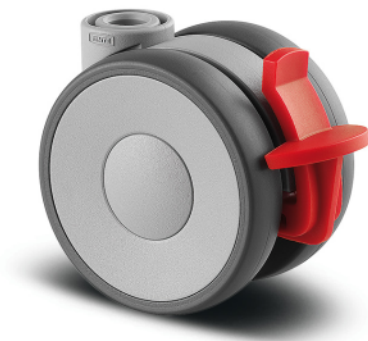

LINEA LIGHT

5925POH065L51-10 KICK PEDAL

EAN 4031582404012

BETTER MOBILITY. BETTER LIFE.

Attēls var atšķirties no oriģinālā produkta

VEIKTSPĒJA

Rullja veiktspēja ●●●○○

Kustības troksnis ●●●○○

Nodilums ●●●○○

Korozijas izturīgs ●●●●○

PAMATAATRIBŪTI

Produkta nosaukums	Linea light
Korpusa tips	Grozāmais atbalsta ritenis ar riteņu bremzi
Standarta	EN12528 - Mebeļu atbalsta riteņi
Krāvnese pie 3 km/h	40 kg
Statiskā krāvnese	80 kg
Temperatūras diapazons (minimālais)	-10 °C
Temperatūras diapazons (maksimālais)	40 °C
Kopējais augstums	68 mm
Kopējais platums	46 mm
Kopējais svars	0,091 kg

RITENIS

Korpusa materiāls	Polipropilēns
Protektora materiāls	Identisks ar riteņa korpusu
Gūltnis	Cuscinetto piano
Izplešanās armatūra	Ar vītņu aizsargu
Diametrs	65 mm
Protektora platums	13,9 mm

KRONŠTEINIS

Materiāls	Poliamīds
Dakšas forma	Dubultā riteņa kronšteins
Grozāmais gūltnis	Grozāms stienis
Pagrieziena rādiuss	67 mm
Grozāms savienojums	134 mm
Kupola diametrs	23 mm

UZSTĀDĪŠANA

Uzstādīšanas veids	Aklā atvere B10 uzstādīšanai
Skrūves atveres diametrs	10 mm