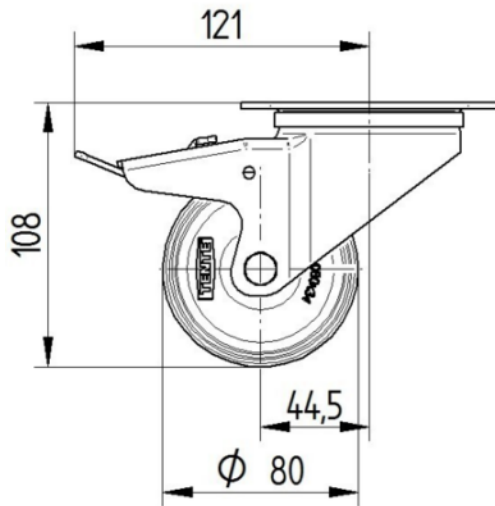

제품명	Alpha
하우징 유형	토탈락 장치가 있는 회전식 캐스터
표준	EN12532 - 운송 장비
4km/h에서의 적재 용량	70 kg
적재 용량 정적	140 kg
온도 범위(최소)	-20 °C
온도 범위(최대)	60 °C
총높이	108 mm
전체 너비	75 mm
전체 체중	0.857 kg

휠

차체 재질	폴리프로필렌
트레드 재질	단단한 고무 검은색
베어링	롤러 베어링
차축	너트로 고정
휠 색상	그래파이트 블랙(RAL9011)
스레드 가드	스레드가드 없음
직경	80 mm
트레드 폭	35 mm
차체 너비	35 mm
트레드의 경도(A)	80 Shore A

하우징

재료	강판, 무거움
Fork 외형	다양한
스위블 베어링	볼 레이스 2회
색상	파란색 부동태화
오프셋	44.5 mm
회전 반경	121 mm
회전 간섭	242 mm
덤 직경	75 mm

피팅

피팅 유형	직사각형 플레이트
플레이트 길이	105 mm
플레이트 너비	80 mm
플레이트 홀 길이(최소)	77 mm
플레이트 홀 길이(최대)	60 mm
플레이트 구멍 너비(최소)	77 mm
플레이트 구멍 너비(최대)	80 mm
플레이트 구멍 직경	9 mm

BETTER MOBILITY. BETTER LIFE.

기술 도면

3477U00080P62-neu

Platte 3470-080P62-105x80