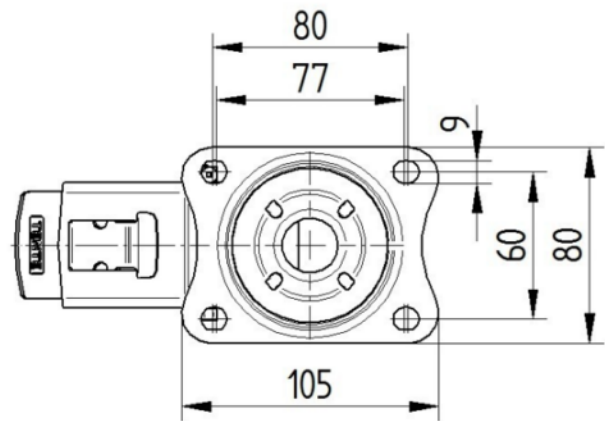

ALPHA

3477PVR080P62

EAN 4031582050707

BETTER MOBILITY. BETTER LIFE.

기술 도면

3477U00080P62-neu