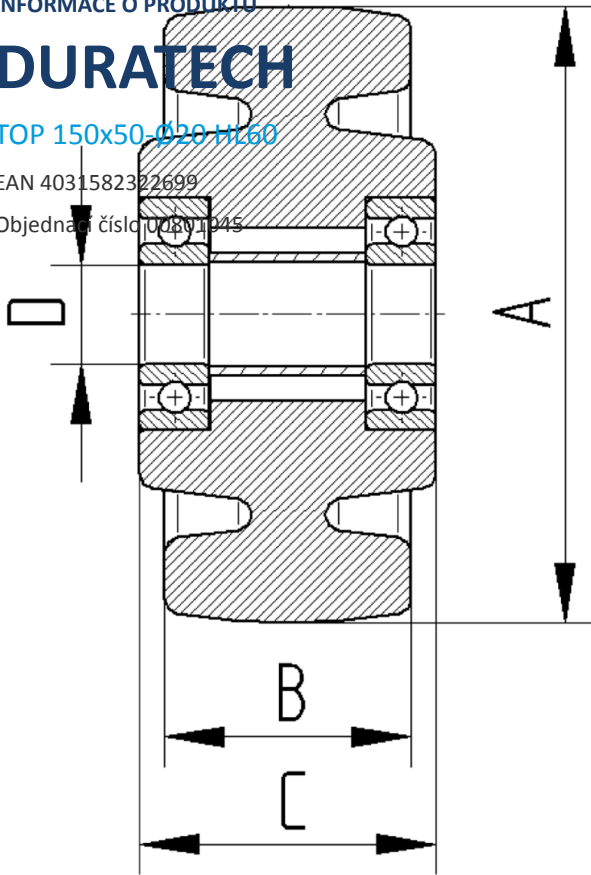

INFORMACE O PRODUKTU

DURATECH

TOP 150x50-Ø20 HL60

EAN 4031582322699

Objednávací číslo 00801045

BETTER MOBILITY. BETTER LIFE.