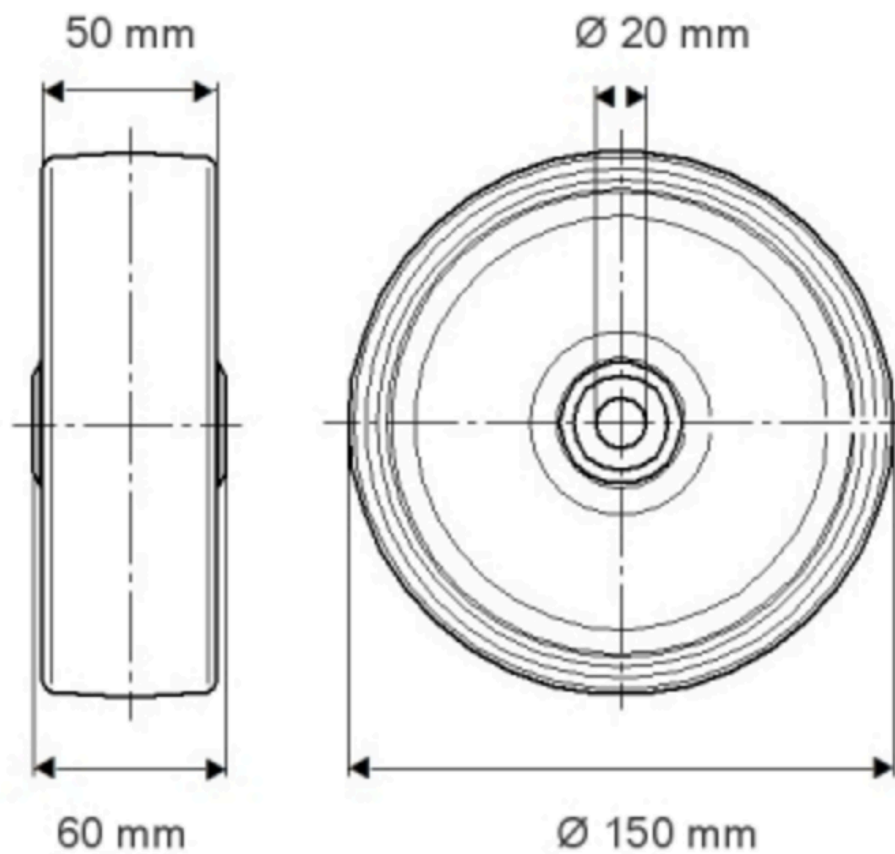

DURATECH

TOP 150x50-Ø20 HL60

EAN 4031582322699

BETTER MOBILITY. BETTER LIFE.

Obrázek se může lišit od původního produktu

KOLO

Materiál středu	Polyamid, těžký
Materiál běhounu	Identické s tělem Kolo
Ložisko	Přesné kuličkové ložisko
Barva Kola	Přírodní bílá
Ochranná krytka	Bez pouzdra
Průměr	150 mm
Šířka Běhoun	50 mm
Průměr otvoru pro Šroub	20 mm
Délka náboje	60 mm
Šířka středu kola	50 mm
Tvrdość Běhoun (D)	75 Shore D
Typ ložiska	6204

DURATECH

TOP 150x50-Ø20 HL60

EAN 4031582322699

Objednáací číslo 00801045
Product Drawings

BETTER MOBILITY. BETTER LIFE.

INFORMACE O PRODUKTU

DURATECH

TOP 150x50-Ø20 HL60