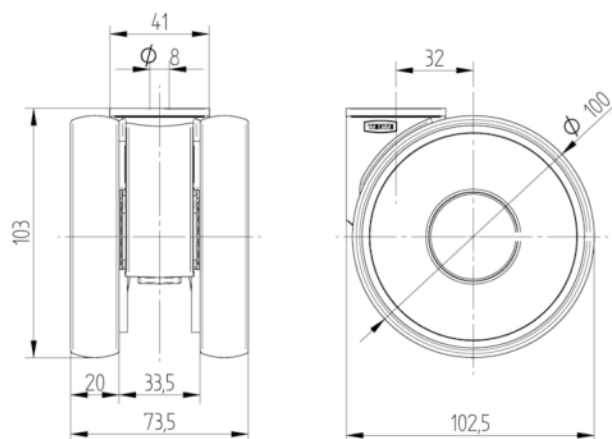

LINEA LOW HEIGHT

5940UAP100P30-8 LH RAL7001

EAN 4031582373035

Objednáací číslo 00079778

BETTER MOBILITY. BETTER LIFE.

TECHNICKÉ VÝKRESY

Návrhář klub
Deutscher

Ocenění
Interzum
Award

Ocenění IF
Design
Award