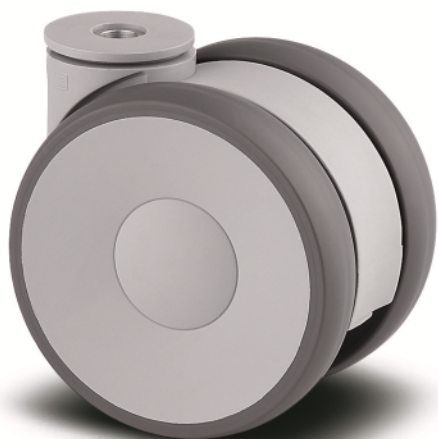

# LINEA LOW HEIGHT

5940UAP100P30-8 LH RAL7001

EAN 4031582373035

Objednávací číslo 00079778

BETTER MOBILITY. BETTER LIFE.

Obrázek se může lišit od původního produktu

## ZÁKLADNÍ ATRIBUTY

Název produktu	Linea low height
Typ	Otočné Kolečko
Norma	EN12530 – Kolečka zařízení
Nosnost 3 km/h	100 kg
Statická Nosnost	200 kg
Rozsah teploty (minimální)	-10 °C
Teplotní rozsah (maximální)	40 °C
Celková výška	103 mm
Stavební výška	73 mm
Celková hmotnost	0,249 kg

## KOLO

Materiál středu	Polyamid
Materiál běhounu	Polyuretan, Vstříknuty
Ložisko	Přesné kuličkové ložisko
Ochranná krytka	S ložiskovým pouzdrem
Průměr	100 mm
Šířka Běhoun	20 mm
Tvrdość Běhoun (A)	92 Obuv A

## UCHYCENÍ

Materiál	Polyamid
Tvar Vidlice	Uchycení dvou Kolo
Otočné ložisko	Přesné kuličkové ložisko
Barva vidlice	Stříbrně šedá (RAL7001)
Vyosení	32 mm
Poloměr otáčení	88 mm
Průměr otáčení	180 mm
Poloměr otáčení	41 mm