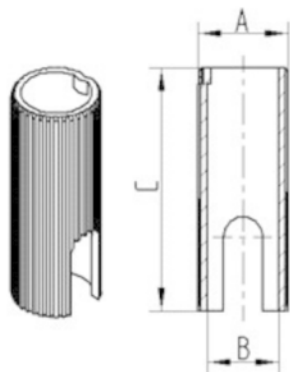

## ВСТАНОВЛЕННЯ

Тип налаштування	Зменшення Втулка, кругло
Діаметр Болт	18 mm
Довжина Болт	62 mm

# ВТУЛКА

KUNSTSTOFF HUELSE R08-22 Ø18

EAN 4031582321432

Номер замовлення 00027546

BETTER MOBILITY. BETTER LIFE.

## ТЕХНІЧНІ КРЕСЛЕННЯ

Bezeichnung	A	B	C
R08 Ø22-Ø18	22	18	62
R08 Ø22,5-Ø18	22,5	18	62
R08 Ø23-Ø18	23	18	62
R08 Ø28-Ø22	28	22	45
R08 Ø30-Ø18	30	18	62
R08 Ø30-Ø22	30	22	45