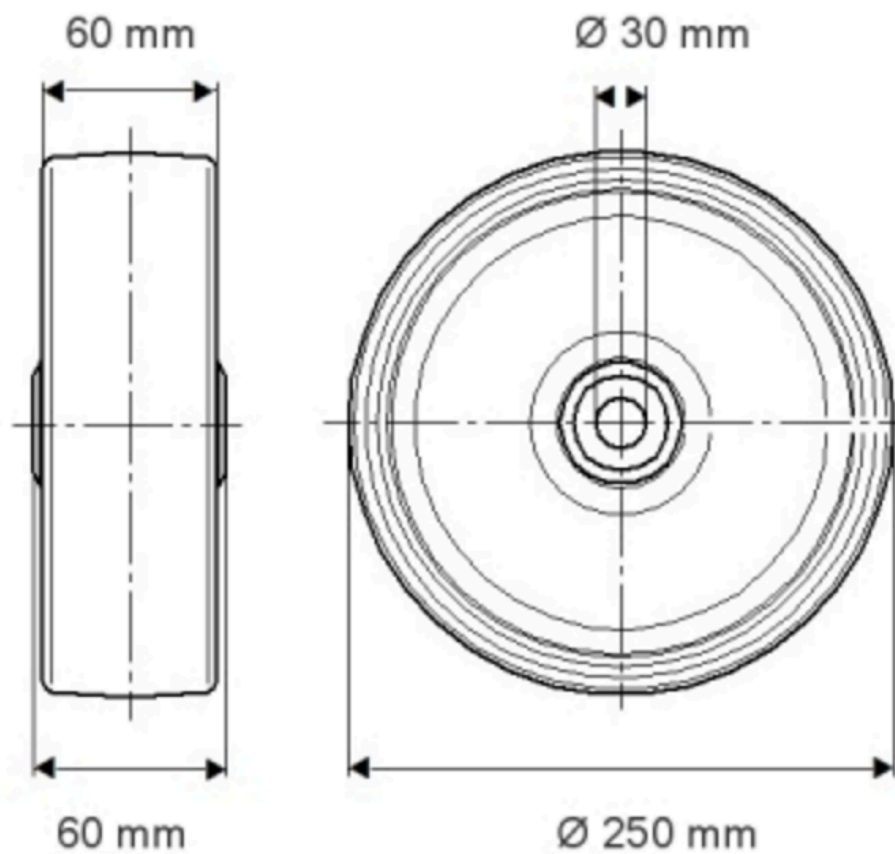

NOVATECH

FTP 250x60-Ø30 HL60

EAN 4031582319408

Objednáací číslo 00801341
Product Drawings

BETTER MOBILITY. BETTER LIFE.