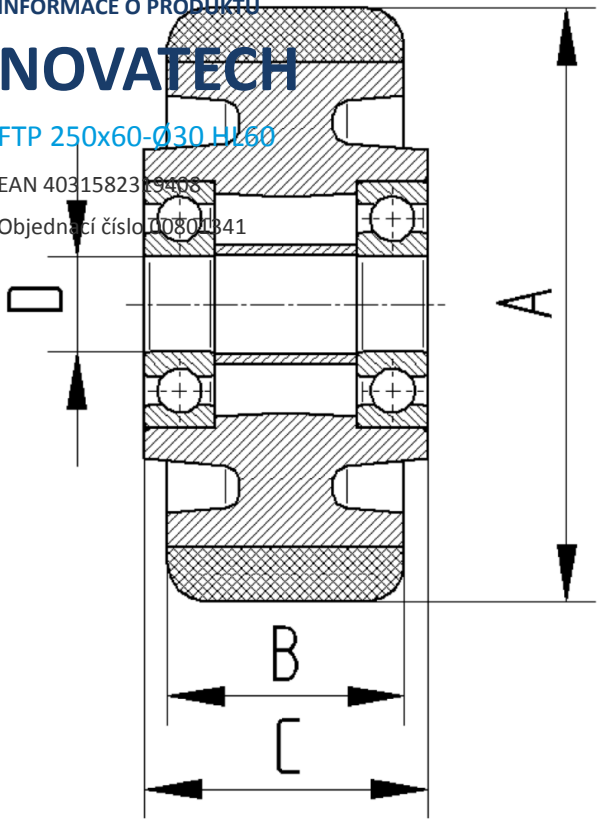

## KOLO

Materiál středu	Litina
Materiál běhounu	Polyuretan, Odlitý
Ložisko	Přesné kuličkové ložisko
Barva Kola	Medově žlutá (RAL1005)
Ochranná krytka	S ložiskovým pouzdrem
Průměr	250 mm
Šířka Běhoun	60 mm
Průměr otvoru pro Šroub	30 mm
Délka náboje	60 mm
Šířka středu kola	60 mm
Tvrdotst Běhoun (A)	92 Obuv A
Tvrdotst Běhoun (D)	42 Shore D

# NOVATECH

FTP 250x60-Ø30 HL60

EAN 4031582319408

Objednáací číslo 00801341  
Product Drawings

BETTER MOBILITY. BETTER LIFE.

INFORMACE O PRODUKTU

# NOVATECH

FTP 250x60-Ø30 H160

EAN 4031582319408

Objednáací číslo 00801341

BETTER MOBILITY. BETTER LIFE.