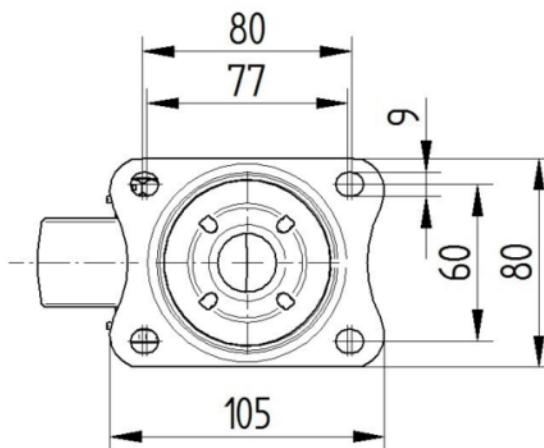

ALPHA

3470UAR080P62

EAN 4031582304251

Bestelnummer 00001085

TECHNISCHE TEKENINGEN

3470U00080P62-neu