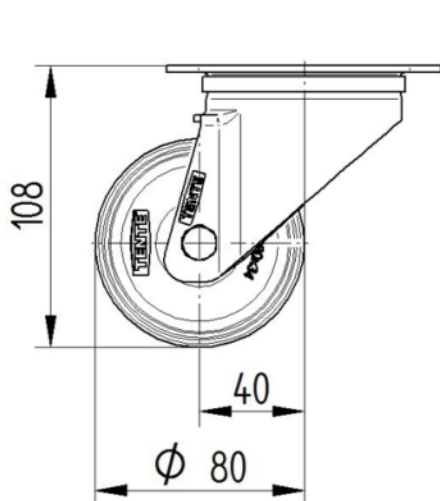

## WIEL

Wielkern materiaal	Polyamide
Materiaal loopvlak	Polyurethaan, Gespoten
Lager	Rollager
As	Vastgeschroefd met moer
Kleur Wiel	Zilvergrijs (RAL7001)
Afdekkapjes	Zonder afdekkapjes
Diameter	80 mm
Breedte Loopvlak	38 mm
Breedte wielkern	38 mm
Hardheid van het loopvlak (A)	92 Shore A
Hardheid van het loopvlak (D)	42 Shore D

## VORK

Materiaal	Staalplaat, zwaar
Vork Vorm	Breed
Zwenklager	Dubbele kogeldraaikrans
Kleur	Blauw gepassiveerd
Offset	40 mm
Zwenk radius	80 mm
Uitzwenking	160 mm
Diameter koepel	75 mm

## BEVESTIGING

Type bevestiging	Rechthoekige plaat
Lengte plaat	105 mm
Breedte plaat	80 mm
Lengte bevestigingsgat (minimaal)	77 mm
Lengte bevestigingsgat (maximaal)	60 mm
Breedte bevestigingsgat (minimaal)	77 mm
Breedte bevestigingsgat (maximaal)	80 mm
Diameter bevestigingsgat	9 mm

## TECHNISCHE TEKENINGEN

3470U00080P62-neu

Platte 3470-080P62-105x80