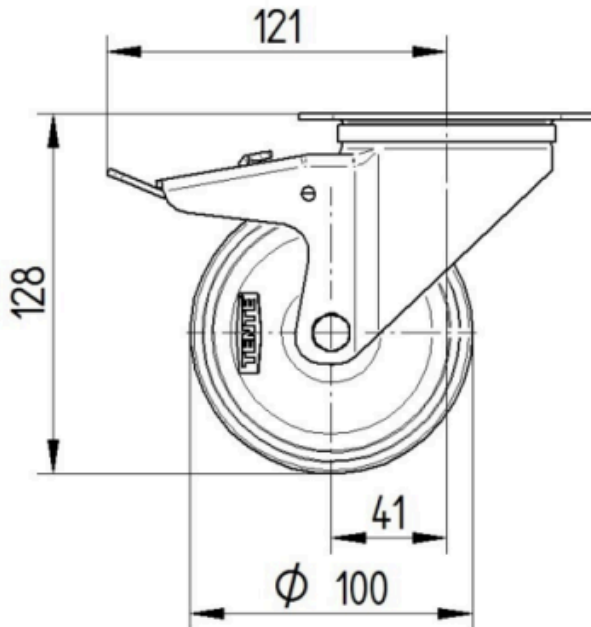

## КРОНШТЕЙН

Матеріал корпусу	Сталевий лист, важкий
Вила Форма	Широка
Поворотний вузол	Дві м'ячі перегони
Колір	Пасивований блакитним
Офсет (Зсув)	41 mm
Радіус повороту	123 mm
Поворотне з'єднання	246 mm
Діаметр ковпачка	75 mm

## ВСТАНОВЛЕННЯ

Тип налаштування	Прямокутна пластина
Довжина пластини	105 mm
Ширина тарілки	80 mm
Довжина отвору для планшета (мінімальна)	77 mm
Довжина отвору для планшета (максимальна)	60 mm
Ширина отвору для планшета (мінімальна)	77 mm
Ширина отвору для планшета (максимальна)	80 mm
Діаметр отвору планшета	9 mm

# ALPHA

3477UAR100P62

EAN 4031582305753

Номер замовлення 00029590  
Product Drawings

BETTER MOBILITY. BETTER LIFE.

3477U00100P62-neu

Platte 3470-080P62-105x80