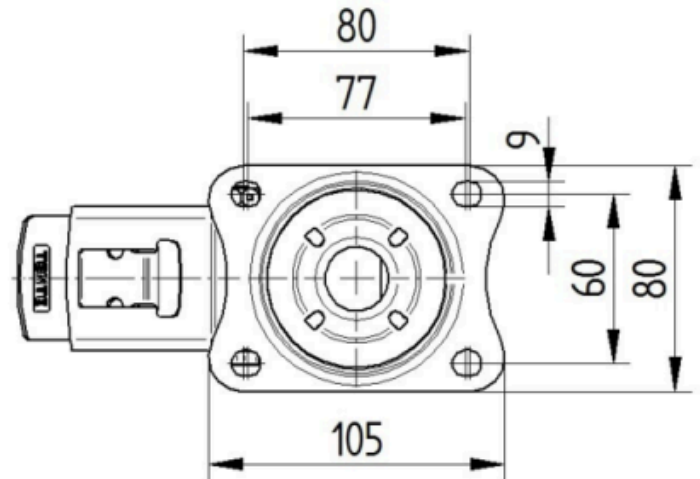

ALPHA

3477UAR100P62

EAN 4031582305753

Номер замовлення 00029590
Product Drawings

BETTER MOBILITY. BETTER LIFE.

3477U00100P62-neu