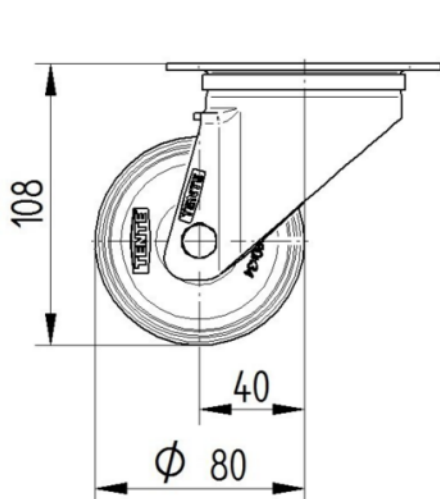

ALPHA

3470UVH080P62

EAN 4031582304725

Номер замовлення 00001196

ТЕХНІЧНІ КРЕСЛЕННЯ

3470U00080P62-neu