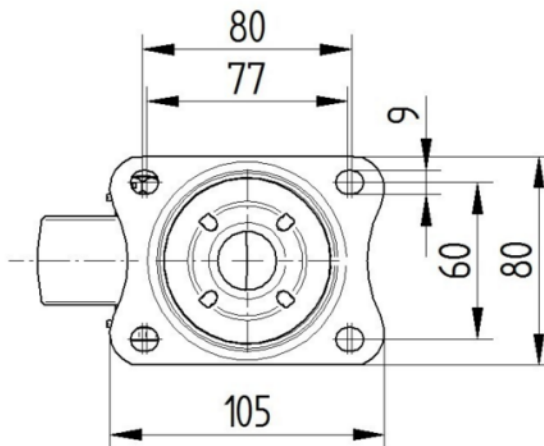

ALPHA

3470UVH080P62

EAN 4031582304725

Номер замовлення 00001196

ТЕХНІЧНІ КРЕСЛЕННЯ

3470U00080P62-neu