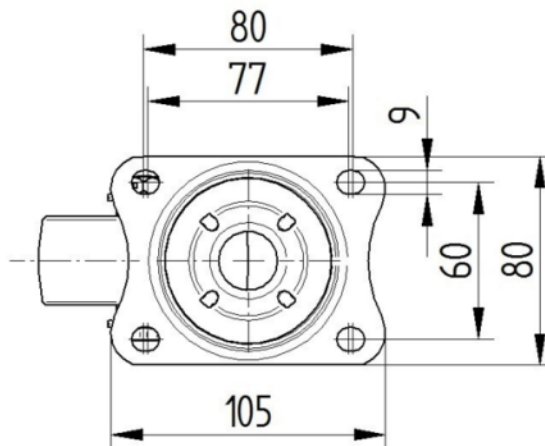

ALPHA

3470PVR080P62

EAN 4031582010763
Bestelnummer 00001198

BETTER MOBILITY. BETTER LIFE.

TECHNISCHE TEKENINGEN

3470U00080P62-neu