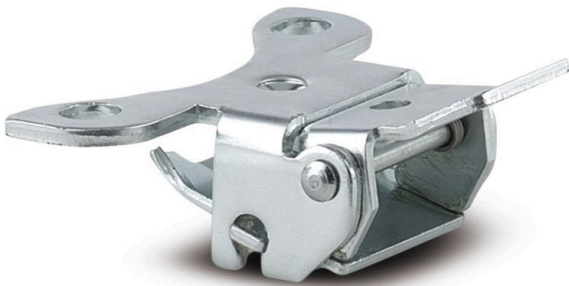

# PURETECH

Freno direccional 3471

EAN 4031582453317

BETTER MOBILITY. BETTER LIFE.

La imatge pot diferir del producte original.

## ACTUACIÓ

Actuació Roll	● ● ● ● ○ ○
El soroll del moviment	● ● ● ● ○ ○
Atràcia	● ● ● ● ○ ○
Resistència a a la corrosió	● ● ● ● ○ ○

## ATRIBUCIONS BÀSIQUES

Nom del producte	Puretech
Tipus	Accesorio
Conducció elèctrica	No
Inoxidable	No
Pes total	0,26 kg