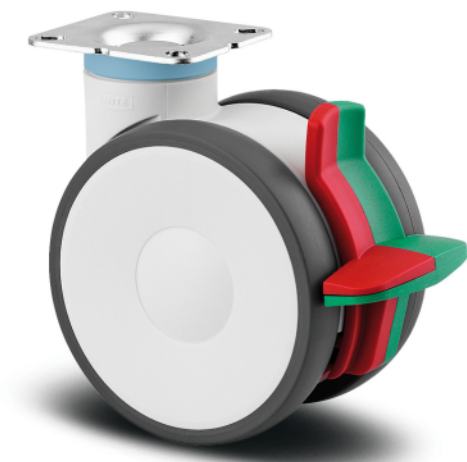

## LINEA

594CUAC125P51 RAL9002

EAN 4031582398625

BETTER MOBILITY. BETTER LIFE.

Attēls var atšķirties no oriģinālā produkta

## PAMATAATRIBŪTI

|                                      |   |
|--------------------------------------|---|
| Produkta nosaukums                   | Linea   |
| Korpusa tips                         | Grozāmais atbalsta ritenis ar kombinēto bloķētāju |
| Standarta                            | EN12530 - Ierīču atbalsta riteņi                  |
| Kravnesība pie 3 km/h                | 130 kg  |
| Nerūsējošais                         | ✓   |
| Statiskā kravnesība                  | 260 kg  |
| Temperatūras diapazons (minimālais)  | -10 °C  |
| Temperatūras diapazons (maksimālais) | 40 °C   |
| Kopējais augstums                    | 148 mm  |
| Kopējais platums                     | 82 mm   |
| Sertifikācija                        | Pārbaudīts un uzraudzīts ar TÜV Sūd               |

## RITENIS

|                        |  |
|------------------------|--|
| Korpusa materiāls      | Poliāmīds                                      |
| Protektora materiāls   | Poliuretāns, injicēts                          |
| Gūltnis                | Cuscinetto a sfera di precisione, Inossidabile |
| Izplešanās armatūra    | Ar vītņu aizsargu                              |
| Diametrs               | 125 mm   |
| Protektora platums     | 20 mm  |
| Protektora cietība (A) | 92 Krasts A                                    |