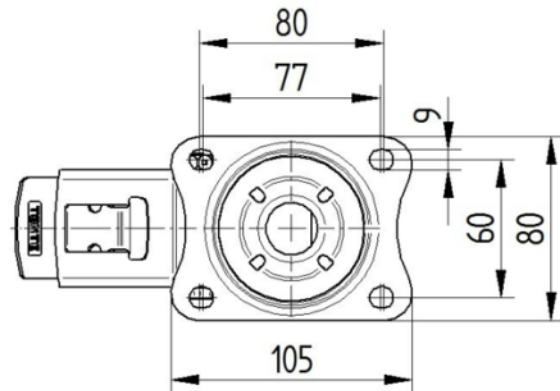

CHAPE

Matériau	Tôle d'acier, lourde
Forme Chape	Galbé
Pivot	Deux courses de balles
Couleur	Zingué bleu
Déport	41 mm
Rayon d'encombrement	123 mm
Diamètre d'encombrement	246 mm
Diamètre du dôme	75 mm

RACCORD

Type de raccord	Plaque rectangulaire
Longueur de plaque	105 mm
Largeur de plaque	80 mm
Longueur du trou de plaque (minimale)	77 mm
Longueur du trou de plaque (maximale)	60 mm
Largeur du trou de plaque (minimale)	77 mm
Largeur du trou de plaque (maximale)	80 mm
Diamètre du trou de la plaque	9 mm

ALPHA

3477UFR100P62

EAN 4031582305883

Numéro de commande 00001427

BETTER MOBILITY. BETTER LIFE.

DESSINS TECHNIQUES

3477U00100P62-neu

Platte 3470-080P62-105x80