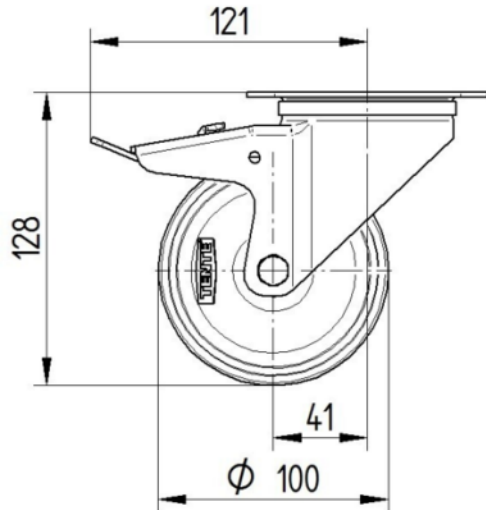

ROUE

Matériau du corps	Polyamide
	souple
Bandage	Pneu élastique, non marquant, vulcanisé
Roulement	Roulements rouleaux
Axe	Vissé avec écrou
Couleur Roue	Gris argent (RAL7001)
Pare-fils	Sans protège-filet
Diamètre	100 mm
Largeur du Bandage	34 mm
Largeur du corps	34 mm
Dureté du Bandage (A)	63 Shore A

CHAPE

Matériau	Tôle d'acier, lourde
Forme Chape	Galbé
Pivot	Deux courses de balles
Couleur	Zingué bleu
Déport	41 mm
Rayon d'encombrement	123 mm
Diamètre d'encombrement	246 mm
Diamètre du dôme	75 mm

RACCORD

Type de raccord	Plaque rectangulaire
Longueur de plaque	105 mm
Largeur de plaque	80 mm
Longueur du trou de plaque (minimale)	77 mm
Longueur du trou de plaque (maximale)	60 mm
Largeur du trou de plaque (minimale)	77 mm
Largeur du trou de plaque (maximale)	80 mm
Diamètre du trou de la plaque	9 mm

ALPHA

3477UFR100P62

EAN 4031582305883

Numéro de commande 00001427

BETTER MOBILITY. BETTER LIFE.

DESSINS TECHNIQUES

3477U00100P62-neu

Platte 3470-080P62-105x80