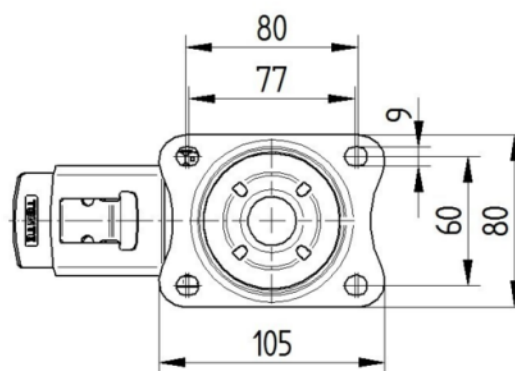

RODA

Material corporal	Poliàmida
Material de la banda de rodadura	Poliuretà, Injectat
El Bearing	Roamiento de rodillos
Eix	Estirada de nou
Roda de color	Blanc natural
Protectors de fil	Sense vigilància
Diametralització	125 mm
Banda de rodadura ample	32 mm
Corporació ample	32 mm
La duresa del Banda de rodadura (A)	92 Shore A
La duresa del Banda de rodadura (D)	42 Shore D

SUPPORT

Material	Acer, pesada
Forquilla Forma	Ample
Scamiento giratorio	Dues curses de ball
Color	Passivat blau
Desplaçament	40 mm
Scio de giro	123 mm
Sterferencia de giro	246 mm
Dome Dictel	75 mm

FITACIÓ

Tipus de Fitting	Placa rectangular
Placa llarga	105 mm
Placa ampla	80 mm
Longitud del forat de placa (Minimum)	77 mm
Longitud del forat de placa (màxim)	60 mm
Amplària del forat de placa (Minimum)	77 mm
Amplària del forat de placa (màxim)	80 mm
Placa de diàmetre	9 mm

ALPHA

3477UAR125P62 NATURAL/3004

EAN 4031582305760

Número de comanda 00039100

BETTER MOBILITY. BETTER LIFE.

DIBUIXOS TÈCNICS

3477U00125P62-neu

Platte 3470-080P62-105x80