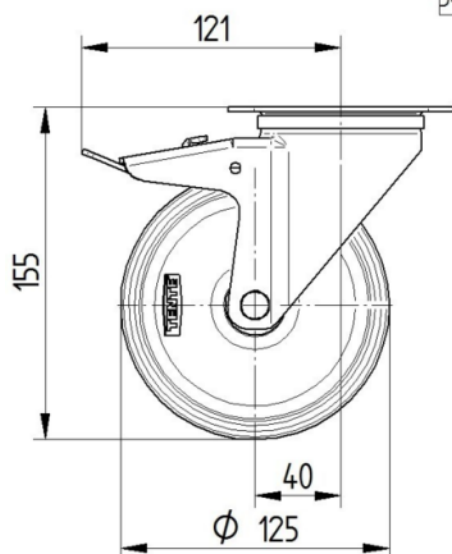

RODA

Material corporal	Poliàmida
Material de la banda de rodadura	Poliuretà, Injectat
El Bearing	Roamiento de rodillos
Eix	Estirada de nou
Roda de color	Blanc natural
Protectors de fil	Sense vigilància
Diametralització	125 mm
Banda de rodadura ample	32 mm
Corporació ample	32 mm
La duresa del Banda de rodadura (A)	92 Shore A
La duresa del Banda de rodadura (D)	42 Shore D

SUPPORT

Material	Acer, pesada
Forquilla Forma	Ample
Scamiento giratorio	Dues curses de ball
Color	Passivat blau
Desplaçament	40 mm
Scio de giro	123 mm
Sterferencia de giro	246 mm
Dome Dictel	75 mm

FITACIÓ

Tipus de Fitting	Placa rectangular
Placa llarga	105 mm
Placa ampla	80 mm
Longitud del forat de placa (Minimum)	77 mm
Longitud del forat de placa (màxim)	60 mm
Amplària del forat de placa (Minimum)	77 mm
Amplària del forat de placa (màxim)	80 mm
Placa de diàmetre	9 mm

ALPHA

3477UAR125P62 NATURAL/3004

EAN 4031582305760

Número de comanda 00039100

BETTER MOBILITY. BETTER LIFE.

DIBUIXOS TÈCNICS

3477U00125P62-neu

Platte 3470-080P62-105x80