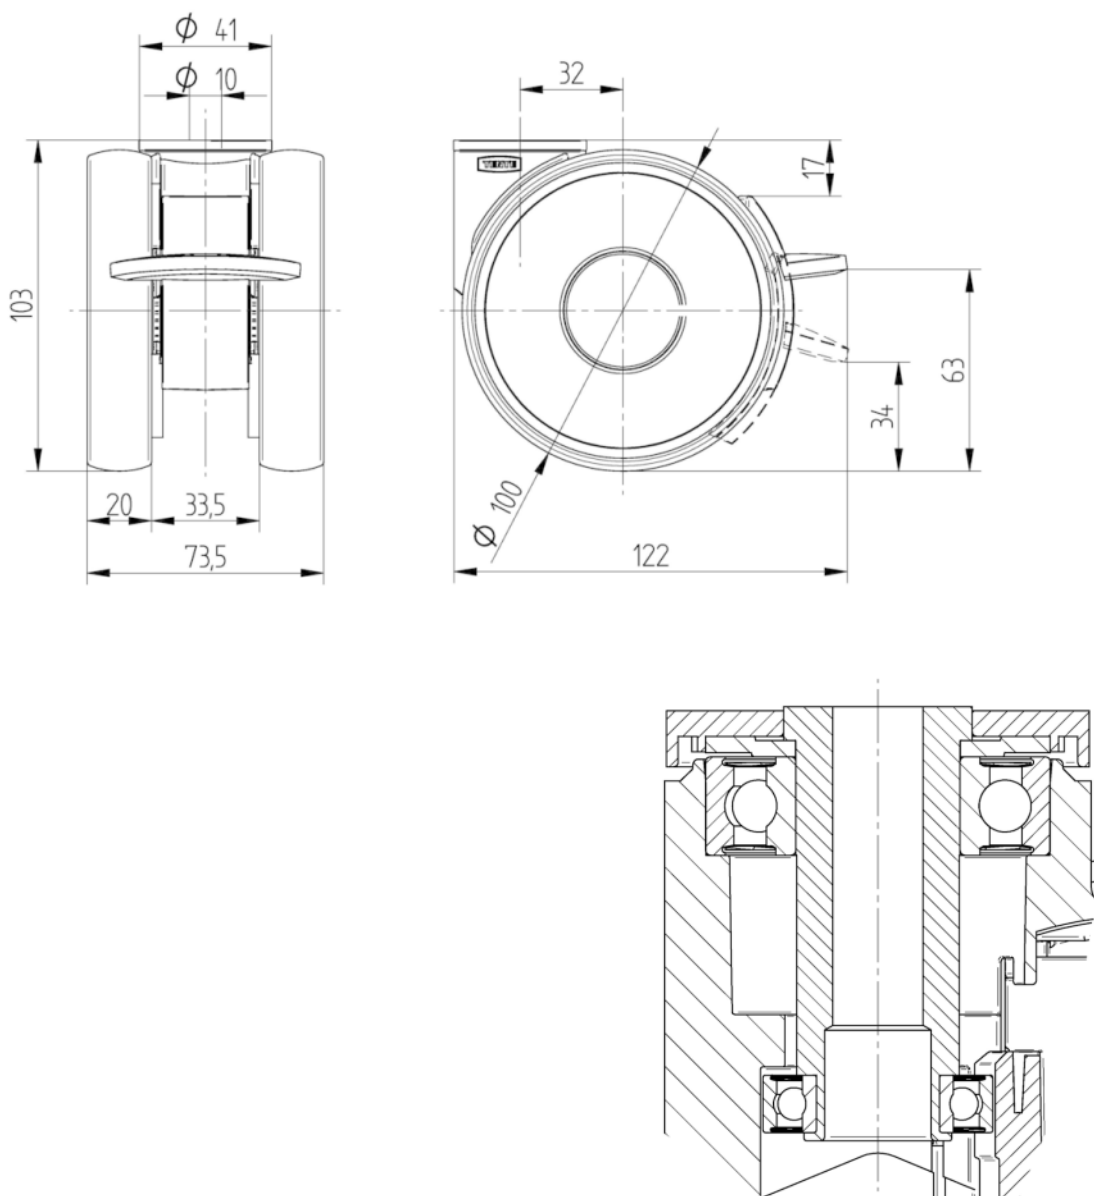

LINEA LOW HEIGHT

5945UAP100P30-10 LH RAL7001

EAN 4031582373066

BETTER MOBILITY. BETTER LIFE.

DIBUIXOS TÈCNICS

El Deutscher
Disenyador
Club

Premi Interzum

Premi IF Disseny