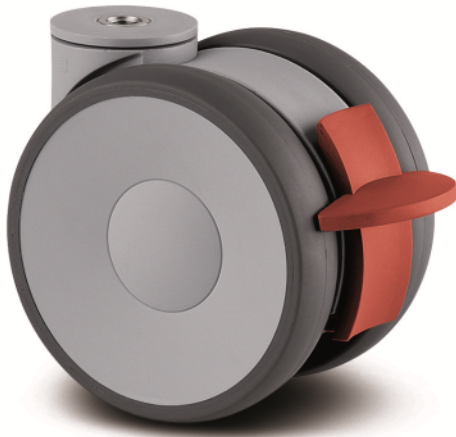

LINEA LOW HEIGHT

5945UAP100P30-10 LH RAL7001

EAN 4031582373066

BETTER MOBILITY. BETTER LIFE.

La imatge pot diferir del producte original.

ACTUACIÓ

Actuació Roll	● ● ● ● ●
El soroll del moviment	● ● ● ● ○
Atràcia	● ● ● ● ○
Resistència a a la corrosió	● ● ● ● ○

ATRIBUCIONS BÀSIQUES

Nom del producte	Linea low height
Tipus	Rueda giratoria con Freno de rueda
Tracidad de carga a 3 km/h	100 kg
Tracidad de carga estàtica	200 kg
Temperatura (mínim)	-10 °C
Temperatura màxima (màxim)	40 °C
Alçada total	103 mm
Àmplia general	73 mm

RODA

Material corporal	Poliàmida
Material de la banda de rodadura	Poliuretà, Injectat
El Bearing	Rodament de boles de precisió
Protectors de fil	Amb la guardaespallles
Diametralització	100 mm
Banda de rodadura ample	20 mm
La duresa del Banda de rodadura (A)	92 Shore A

SUPORT

Material	Poliàmida
Forquilla Forma	Suport Twin Roda
Scamiento giratorio	Rodament de boles de precisió
Color	Verd de plata (RAL7001)
Desplaçament	32 mm
Scio de giro	102 mm
Sterferencia de giro	204 mm
Dome Dictel	41 mm