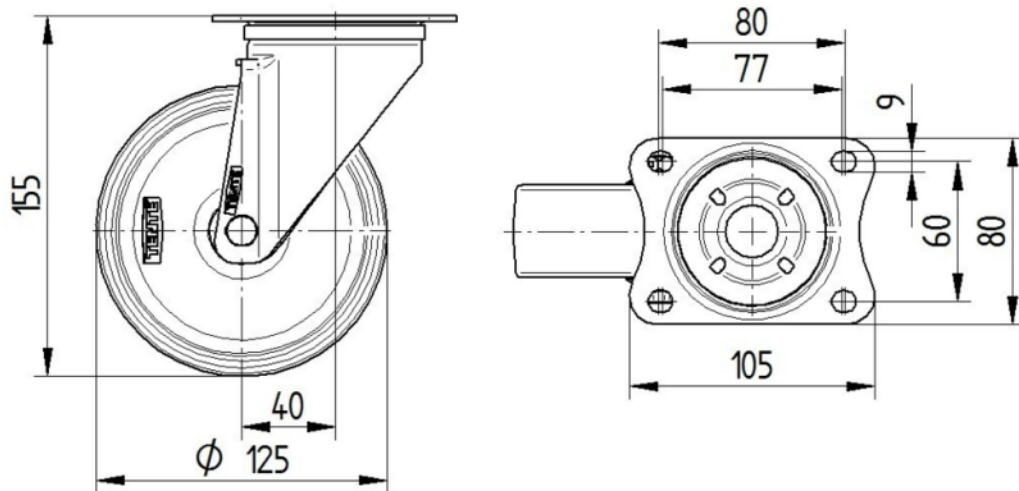

ALPHA

3470UOT125P62

EAN 4031582336894
Номер заказа 00033751

BETTER MOBILITY. BETTER LIFE.

ТЕХНИЧЕСКИЕ ЧЕРТЕЖИ

3470U00125P62-neu