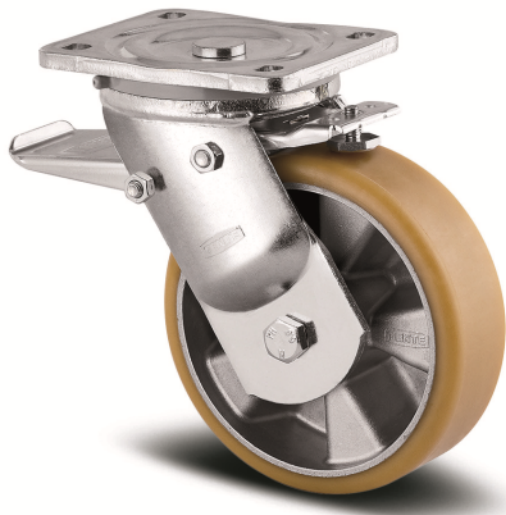

KAPPA

9682ITP160P63 CL67

EAN 4031582315950

Pasūtījuma numurs 00802074

BETTER MOBILITY. BETTER LIFE.

Attēls var atšķirties no oriģinālā produkta

VEIKTSPĒJA

Rullļa veiktspēja ●●●●○

Kustības troksnis ●●●●○

Nodilums ●●●●○

Korozijas izturīgs ●●●●○

PAMATAATRIBŪTI

Produkta nosaukums	Kappa
Korpusa tips	Grozāmais atbalsta ritenis ar pilnīgu bloķēšanu
Standarta	EN12532 - Transporta aprīkojums
Kravnesība pie 4 km/h	800 kg
Kravnesība pie 6 km/h	640 kg
Statiskā kravnesība	1600 kg
Temperatūras diapazons (minimālais)	-10 °C
Temperatūras diapazons (maksimālais)	60 °C
Kopējais augstums	205 mm
Kopējais platums	116 mm
Kopējais svars	4,271 kg

RITENIS

Korpusa materiāls	Alumīnijs
Protectora materiāls	Poliuretāns, liets
Gūltnis	Cuscinetti a sfera di precisione
Ass	Pieskrūvēts ar uzgriezni
Ritenis krāsa	Medus dzeltens (RAL1005)
Izplešanās armatūra	Bez vītņu aizsarga
Diametrs	160 mm
Protectora platums	50 mm
Korpusa platums	50 mm
Protectora cietība (A)	92 Krasts A
Protectora cietība (D)	42 Krasts D

KRONŠTEINIS

Materiāls	Čuguns vai dzelzs kalums, smags
Dakšas forma	Plašs, pastiprināts
Grozāmais gūtnis	Divu bumbu sacīkstes, pastiprināta, vai nerūsējoša
Krāsa	Pasivēts ar zilu
Ofsets	58 mm
Pagrieziena rādiuss	140 mm
Grozāms savienojums	280 mm
	✓
Kupola diametrs	111 mm