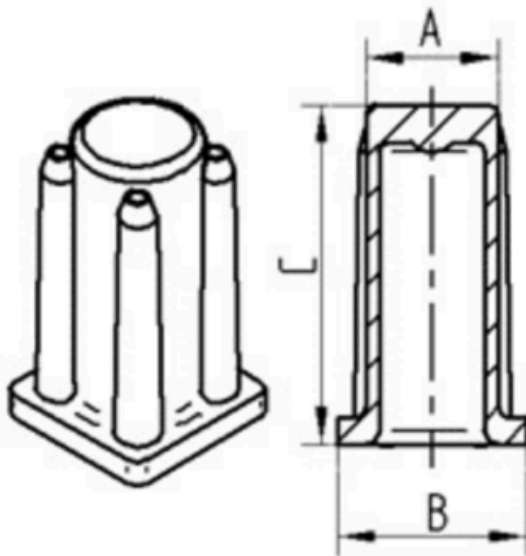

## AJUSTE

Tipo de ajuste	Cuadrado de Taco sintético
Diámetro del Perno	17 mm

## ATRIBUTOS PRINCIPALES

Nombre del producto	Taco
Tipo	Accesorio
Capacidad de carga a 3 km/h	40 kg
Conductivo eléctrico	No
Inoxidable	No
Capacidad de carga estática	80 kg
Altura total	36 mm
Peso total	0.01 kg

# SOCKET

Kunststoff Huelse R40-17/11

EAN 4031582090161

Número de pedido 00009043  
Product Drawings

BETTER MOBILITY. BETTER LIFE.

Bezeichnung	A	B	C
R40-16x16	16	20	36
R40-17x17	17	19	36
R40-18x18	18	20	36
R40-21x21	21	23,5	36
R40-22x22	22	24,5	36
R40-23x23	23	25,5	36
R40-26x26	26	30	36