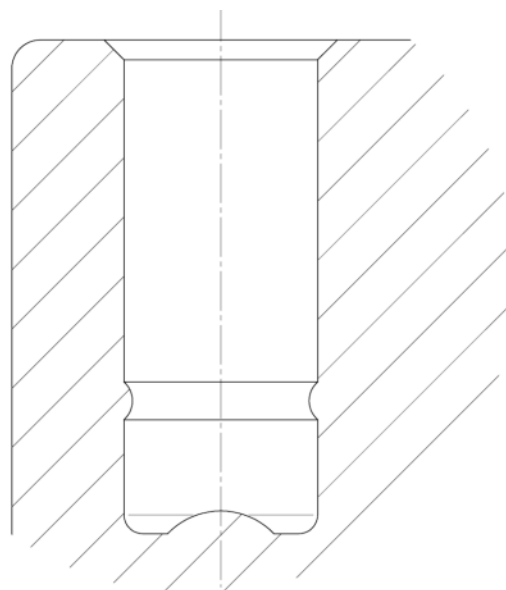

Atriție ●●●○○

Rezistența la coroziune ●●●●○

ATRIBUTELE DE BAZĂ

Nume produs	Linea light
Tip de carcasă	Rola pivotantă cu Frână de roată
Standard	EN12528 - Role pentru mobilier
Capacitate de încărcare la 3 km/h	60 kg
Capacitate de încărcare statică	120 kg
Interval de temperatură (minim)	-10 °C
Interval de temperatură (maxim)	40 °C
Înălțime totală	68 mm
Lățime totală	46 mm
Greutate totală	0,113 kg

ROATĂ

Material pentru corp	Poliamidă
Material al benzii de rulare	Poliuretan , Injectat
Lagăr	Rulment simplu cu tub Spacer
Protecție pentru filet	Fără protecție pentru filet
Diametru	65 mm
Benză de rulare	13,9 mm
Duritatea benzii de Benză de rulare (A)	87 Pe malul A

FURCA

Material	Poliamidă
FormăFurcă	Carcasă Roată dublă
Rulment pivotant	Tijă , pivotantă
Raza de pivotare	67 mm
Interferență pivotantă	134 mm
Diametru cupolă	23 mm

RACORD

Tip ajustare	Gaură oarbă pentru racordul B10
Diametrul găurii Șurub	10 mm

LINEA LIGHT

5925UAI065L51-10

EAN 4031582403886

BETTER MOBILITY. BETTER LIFE.

DESENE TEHNICE

Designer
Deutscher

Premiul
Interzum

Premiul pentru
Design IF