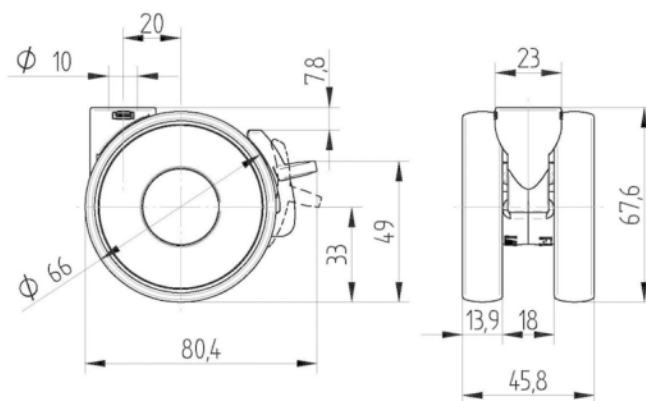

Atriție ●●●○○

Rezistența la coroziune ●●●●○

ATRIBUTELE DE BAZĂ

Nume produs	Linea light
Tip de carcasă	Rola pivotantă cu Frână de roată
Standard	EN12528 - Role pentru mobilier
Capacitate de încărcare la 3 km/h	60 kg
Capacitate de încărcare statică	120 kg
Interval de temperatură (minim)	-10 °C
Interval de temperatură (maxim)	40 °C
Înălțime totală	68 mm
Lățime totală	46 mm
Greutate totală	0,113 kg

ROATĂ

Material pentru corp	Poliamidă
Material al benzii de rulare	Poliuretan , Injectat
Lagăr	Rulment simplu cu tub Spacer
Protecție pentru filet	Fără protecție pentru filet
Diametru	65 mm
Benză de rulare	13,9 mm
Duritatea benzii de Benză de rulare (A)	87 Pe malul A

FURCA

Material	Poliamidă
FormăFurcă	Carcasă Roată dublă
Rulment pivotant	Tijă , pivotantă
Raza de pivotare	67 mm
Interferență pivotantă	134 mm
Diametru cupolă	23 mm

RACORD

Tip ajustare	Gaură oarbă pentru racordul B10
Diametrul găurii Șurub	10 mm

LINEA LIGHT

5925UAI065L51-10

EAN 4031582403886

BETTER MOBILITY. BETTER LIFE.

DESENE TEHNICE

Designer
Deutscher

Premiul
Interzum

Premiul pentru
Design IF