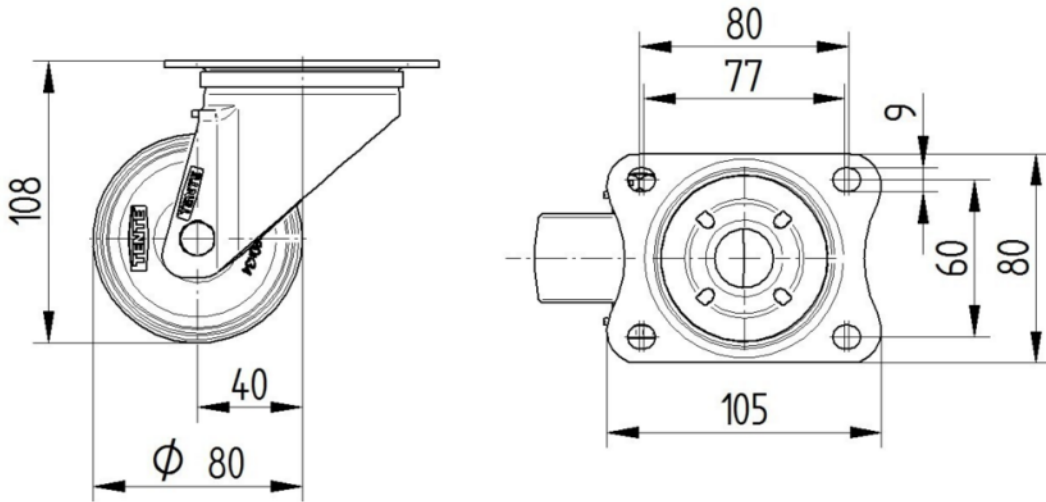

ALPHA

3470U00080P62

EAN 4031582010190

BETTER MOBILITY. BETTER LIFE.

기술 도면

3470U00080P62-neu