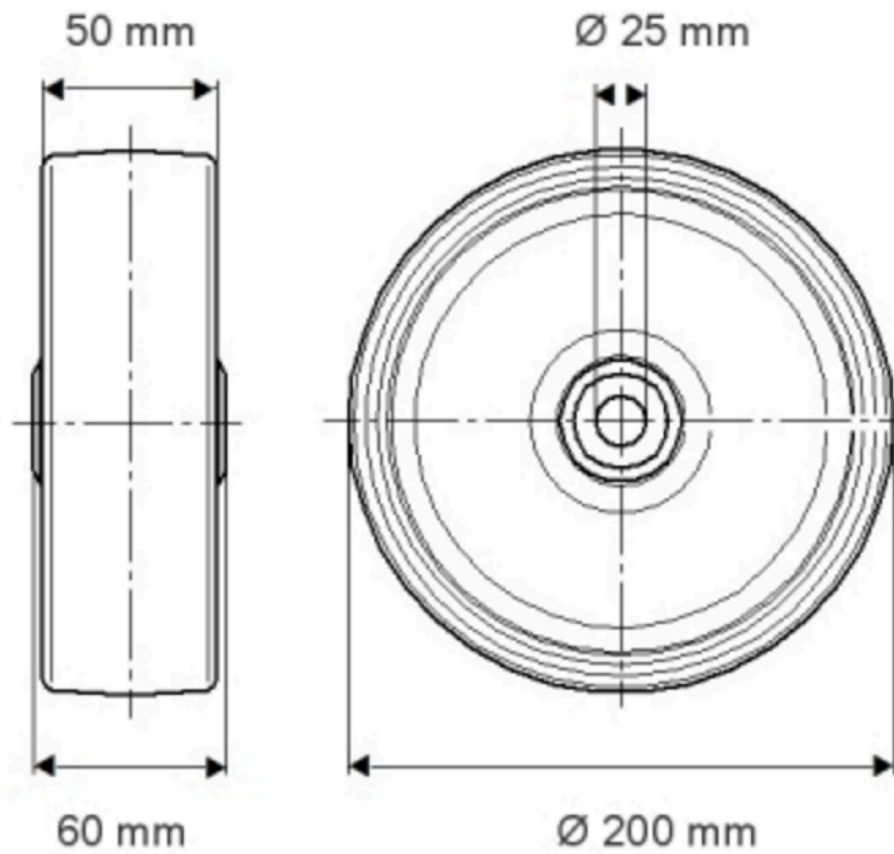

## ATTRIBUTS DE BASE

|                                 |                                  |
|---------------------------------|----------------------------------|
| Nom du produit                  | Duratech                         |
| Type                            | Roue                             |
| Standard                        | EN12533 - Roulettes forte charge |
| Capacité de charge à 4 km/h     | 1200 kg                          |
| Capacité de charge à 6 km/h     | 1000 kg                          |
| Conducteur électrique           | Non                              |
| Inoxydable                      | Non                              |
| Statique Capacité de charge     | 1600 kg                          |
| Plage de température (minimale) | -40 °C                           |
| Plage de température (maximale) | 80 °C                            |
| Poids global                    | 1.6 kg                           |

# DURATECH

TOP 200x50-Ø25 HL60

EAN 4031582322736

Numéro de commande 00802937  
Product Drawings

BETTER MOBILITY. BETTER LIFE.

INFORMATIONS SUR LE PRODUIT