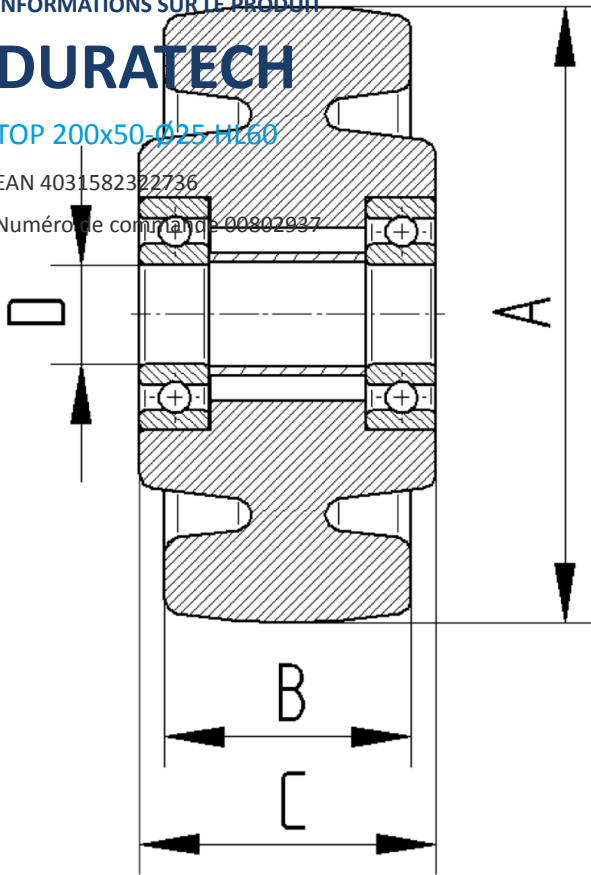

## ATTRIBUTS DE BASE

|                                 |                                  |
|---------------------------------|----------------------------------|
| Nom du produit                  | Duratech                         |
| Type                            | Roue                             |
| Standard                        | EN12533 - Roulettes forte charge |
| Capacité de charge à 4 km/h     | 1200 kg                          |
| Capacité de charge à 6 km/h     | 1000 kg                          |
| Conducteur électrique           | Non                              |
| Inoxydable                      | Non                              |
| Statique Capacité de charge     | 1600 kg                          |
| Plage de température (minimale) | -40 °C                           |
| Plage de température (maximale) | 80 °C                            |
| Poids global                    | 1.6 kg                           |

# DURATECH

TOP 200x50-Ø25 HL60

EAN 4031582322736

Numéro de commande 00802937  
Product Drawings

BETTER MOBILITY. BETTER LIFE.

INFORMATIONS SUR LE PRODUIT

# DURATECH

TOP 200x50-Ø25 HL60

EAN 4031582322736

Numéro de commande 00802937

BETTER MOBILITY. BETTER LIFE.