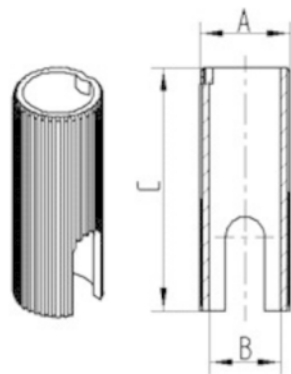

## FITTING

|                  |           |
|------------------|-----------|
| Type bevestiging | Bus, rond |
| Diameter Bout    | 22 mm     |
| Lengte Bout      | 45 mm     |

## TECHNISCHE TEKENINGEN

| Bezeichnung   | A    | B  | C  |
|---------------|------|----|----|
| R08 Ø22-Ø18   | 22   | 18 | 62 |
| R08 Ø22,5-Ø18 | 22,5 | 18 | 62 |
| R08 Ø23-Ø18   | 23   | 18 | 62 |
| R08 Ø28-Ø22   | 28   | 22 | 45 |
| R08 Ø30-Ø18   | 30   | 18 | 62 |
| R08 Ø30-Ø22   | 30   | 22 | 45 |