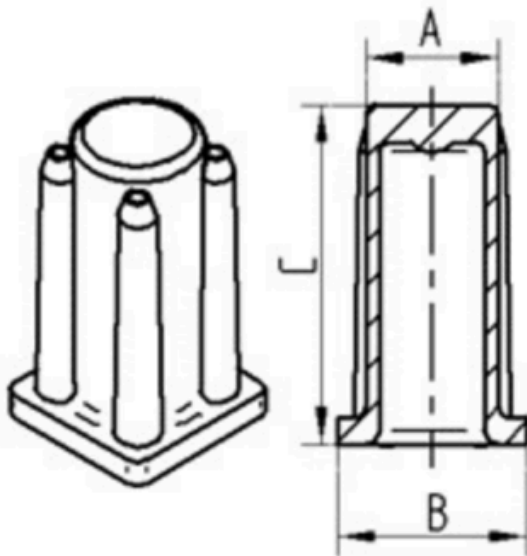

Nom del producte	Socket
Tipus	Accesorio
Tracidad de carga a 3 km/h	40 kg
Conducció elèctrica	No
Inoxidable	No
Tracidad de carga estàtica	80 kg
Alçada total	36 mm
Pes total	0,01 kg

FITACIÓ

Tipus de Fitting	Tac sintètic, plaça
Pern Diamant	18 mm

SOCKET

R40-18x18 / 11

EAN 4031582090178

Número de comanda 00009044
Product Drawings

BETTER MOBILITY. BETTER LIFE.

Bezeichnung	A	B	C
R40-16x16	16	20	36
R40-17x17	17	19	36
R40-18x18	18	20	36
R40-21x21	21	23,5	36
R40-22x22	22	24,5	36
R40-23x23	23	25,5	36
R40-26x26	26	30	36