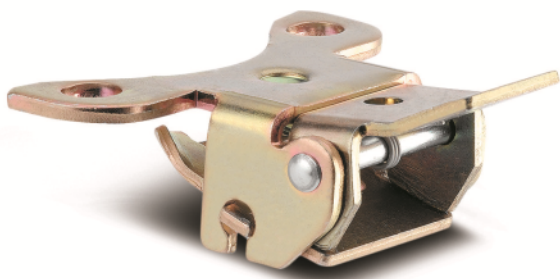

PURETECH

DIRECTIONAL LOCK 3471, YELLOW

EAN 4031582324396

BETTER MOBILITY. BETTER LIFE.

Зображення може відрізнятися від оригінального продукту

ЕФЕКТИВНІСТЬ

Продуктивність рулону	● ● ● ○ ○
Шум руху	● ● ● ○ ○
Атритація	● ● ● ○ ○
Стойкість до корозії	● ● ● ○ ○

ОСНОВНІ АТРИБУТИ

Назва продукту	Puretech
Тип	Акcesуар
Загальна вага	0,249 kg

PURETECH

DIRECTIONAL LOCK 3471, YELLOW

EAN 4031582324396

BETTER MOBILITY. BETTER LIFE.

ТЕХНІЧНІ КРЕСЛЕННЯ