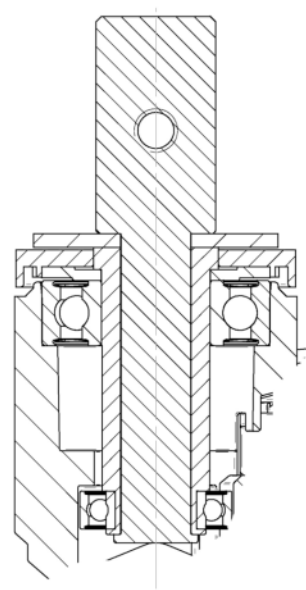

LINEA

5941UAP125R05-22 RAL9002

EAN 4031582369182

BETTER MOBILITY. BETTER LIFE.

TECHNISCHE TEKENINGEN

Duitse
OntwerpersClub

Interzum
Award

IF
Design
Award