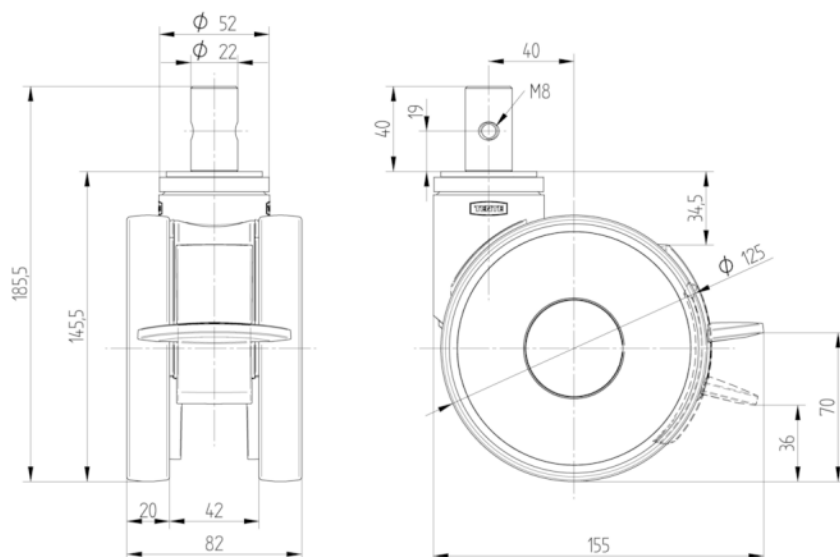

LINEA

5941UAP125R05-22 RAL9002

EAN 4031582369182

BETTER MOBILITY. BETTER LIFE.

TECHNISCHE TEKENINGEN

Duitse
OntwerpersClub

Interzum
Award

IF
Design
Award