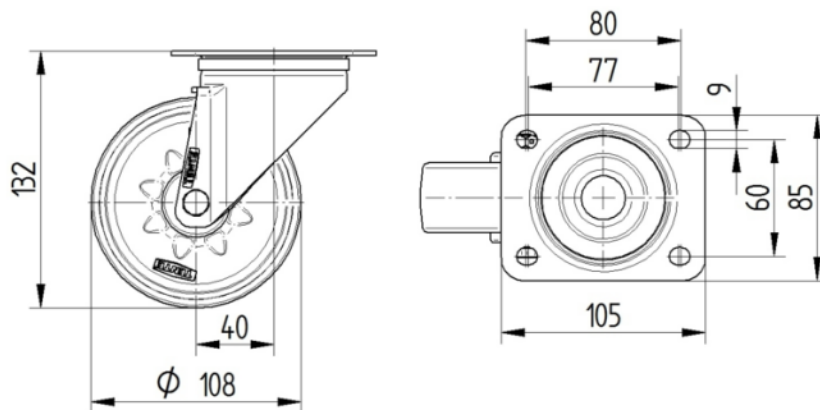

ALPHA

3470UOJ108P62 T/G-SMALL

EAN 4031582399974
Bestelnummer 00002498

BETTER MOBILITY. BETTER LIFE.

TECHNISCHE TEKENINGEN

3470...108P62