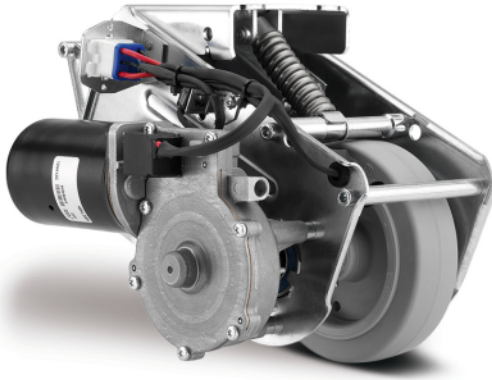

E-DRIVE FLEX

EDFAUFF125P60

EAN 4031582416664

Номер замовлення 00061635

BETTER MOBILITY. BETTER LIFE.

Зображення може відрізнятися від оригінального продукту

ЕФЕКТИВНІСТЬ

Продуктивність рулону ●●●●○

Шум руху ●●●●○

Атриція ●●●○○

Стійкість до корозії ●●●○○

ОСНОВНІ АТРИБУТИ

Назва продукту	E-Drive flex
Тип	Блок приводу
Діапазон температур (мінімальний)	5 °C
Діапазон температур (максимальний)	40 °C
Загальна ширина	190 mm
Загальна вага	6,52 kg
Довжина	Макс. 315 мм (активовано екстрене вивільнення)
Діаметр колеса	125 мм, обмеження зносу п 115 мм
Колесо Протектор	Лита гума, без маркування, берег А 63
Ширина колеса	35 mm
Ширина	190 mm
Максимальна сила тяги	25 N
Максимальна підйомна сила / контактна сила тиску	400 N
Висота в початковому положенні	140 mm
Висота установки	170 mm
Аварійне вивільнення	Механічні
Тип захисту	IPX4 (з усіх боків розбризкуйте воду, всі штепселі підключені)
Допустима температура навколишнього середовища	Робоча температура від 5°C до 40°C, вологість повітря 90%, без конденсації
Вага	6 kg
Максимальна швидкість	4 km/h
Зазор заземлення	30 mm
Неоднорідність заземлення (мінімум)	-15 mm
Наземна нерівність (максимальна)	15 mm
Допустима температура зберігання (мінімум)	-10 °C
Допустима температура зберігання (максимальна)	45 °C

E-DRIVE FLEX

EDFAUFF125P60

EAN 4031582416664

Номер замовлення 00061635

BETTER MOBILITY. BETTER LIFE.

КОЛЕСО

Матеріал тіла	Поліамід
Матеріал протектору	Еластична шина, без маркування, вулканізована
Носіння	Колесо з фланцем
Колір Колесо	Срібно-сірий (RAL7001)
Діаметр	125 mm
Протектор	40 mm
Ширина тіла	40 mm
Твердість Протектор (A)	63 Прибережна A

КРОНШТЕЙН

Матеріал	Електричні
Вила Форма	Драйв
Колір	Пасивований блакитним

ВСТАНОВЛЕННЯ

Тип налаштування	Прямокутна пластина
Довжина пластини	100 mm
Ширина тарілки	95 mm
Довжина отвору для планшета (максимальна)	60 mm
Ширина отвору для планшета (максимальна)	100 mm
Діаметр отвору планшета	9 mm