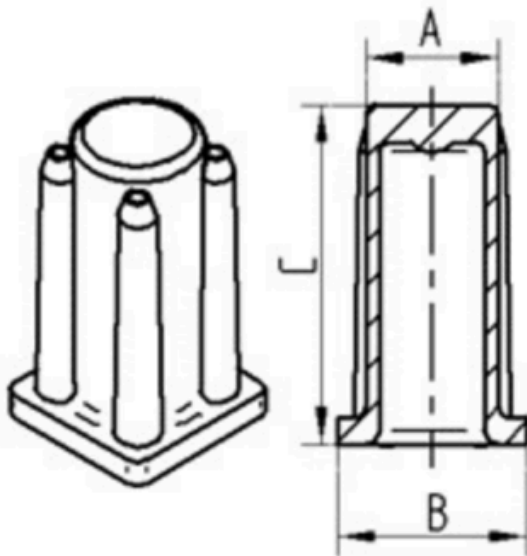

Nome do produto	Tomada
Tipo	Acessório
Capacidade de carga a 3 km/h	40 kg
Elétrico condutivo	Não
Aço inoxidável	Não
Capacidade de carga estática	80 kg
Altura total	36 mm
Peso geral	0,01 kg

ENCAIXE

Tipo de fixação	Encaixe sintético, quadrado
Diâmetro do Furo	23 mm

SOCKET

Kunststoff Huelse R40-23/11

EAN 4031582090208

Número de encomenda 00009047
Product Drawings

BETTER MOBILITY. BETTER LIFE.

Bezeichnung	A	B	C
R40-16x16	16	20	36
R40-17x17	17	19	36
R40-18x18	18	20	36
R40-21x21	21	23,5	36
R40-22x22	22	24,5	36
R40-23x23	23	25,5	36
R40-26x26	26	30	36