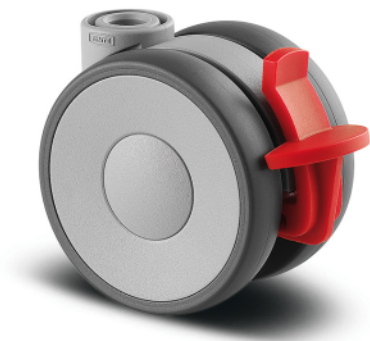

LINEA LIGHT

5925UOH065L51-10 KICK PEDAL

EAN 4031582403992

BETTER MOBILITY. BETTER LIFE.

L'immagine può differire dal prodotto originale

PRESTAZIONI

Prestazioni di rotolamento ●●●○○

Rumore ●●●○○

Attrito ●●●○○

Resistenza alla corrosione ●●●●○

ATTRIBUTI PRINCIPALI

Nome del prodotto	Linea light
Tipo	Ruota girevole con freno semplice
Standard	EN12528 - Ruote per arredamento
Portata a 3 km/h	50 kg
Portata statica	100 kg
Intervallo di temperatura (minimo)	-10 °C
Intervallo di temperatura (massimo)	40 °C
Altezza totale	68 mm
Larghezza complessiva	46 mm
Peso complessivo	0,104 kg

RUOTA

Materiale del corpo	Poilammide
Materiale del battistrada	Identico al nucleo
Cuscinetto	Cuscinetto piano
Parafili	Con parafili
Diametro	65 mm
Larghezza battistrada	13,9 mm

SUPPORTO

Materiale	Poilammide
Forma della forcella	Supporto gemellato
Cuscinetto del supporto	Perno, girevole
Raggio di piroettamento	67 mm
Ingombro di piroettamento	134 mm
Diametro cuffia superiore	23 mm

FISSAGGIO

Tipo di fissaggio	Foro cieco per perno B10
Diametro del foro	10 mm

Club del
progettista
tedescoPremio
InterzumPremio di
Design IF

LINEA LIGHT

5925UOH065L51-10 KICK PEDAL

EAN 4031582403992

BETTER MOBILITY. BETTER LIFE.